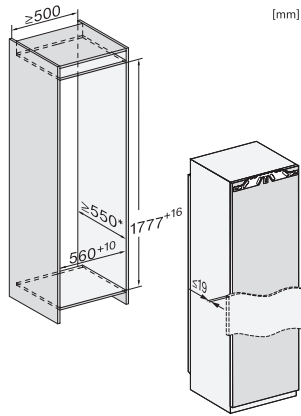

K 7798 C R

Beépíthető hűtőszekrény

ActiveDoor, PerfectFresh Active és 4*fagyasztórekesz a maximális kényelemhez.

EAN: 4002516748069 / Cikkszám: 12444990 / Régi cikkszám36779800EU1

Műszaki adatok	
Fülkeszélesség, min. (mm)	560
Fülkeszélesség, max. (mm)	570
Fülkemagasság, min. (mm)	1777
Fülkemagasság, max. (mm)	1793
Fülkemélység (mm)	550
Készülék szélessége (mm)	559
Készülék magassága (mm)	1770
Készülék mélysége (mm)	546
Súly (kg)	73,4
Rögzítéstechnika	rögzített ajtó
Hűtőrsz-ajtóelőlap max. tömege (kg)	26
Klímaosztály	SN-T
Hűtőzóna (l)	250
ezek közül PerfectFresh zóna (l)	98
4 csillagos fagyasztózóna (l)	27
Pincerekesz (l)	250
Teljes hasznos úrtartalom (l)	276
Tárolási idő üzemzavar esetén (óra)	14
Fagyasztó kapacitása (kg/24h)	2,00
Levegőben terjedő akusztikus zajkibocsátási osztály (A-D)	B
Levegőben terjedő akusztikus zajkibocsátás, dB(A), re1pW	33
Áramfelvétel milliamperben (mA)	1200
Feszültség (V)	220-240
Biztosíték (A)	10
Fázisok száma	1
Frekvencia (Hz)	50-60
Elektromos kábel hossza (m)	2,2
Világítóeszköz cseréje	Ügyfélszolgálat
Mellékelt tartozékok	
Tojástartó	•
PerfectFresh szortírozódoboz	•

K 7798 C R

Beépíthető hűtőszekrény

ActiveDoor, PerfectFresh Active és 4*fagyasztórekesz a maximális kényelemhez.

FNS7794D L, FNS7794D R, K7797C L, K7797C R, K7798C L, built-in (installation (*footnote) (installation drawings)