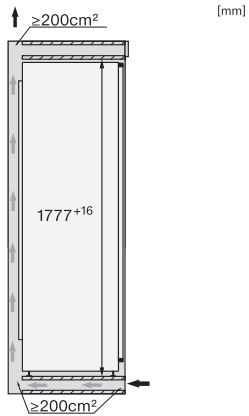

FNS7794D L, FNS7794D R, K7797C L, K7797C R, K7798C L, side view (installation drawings)