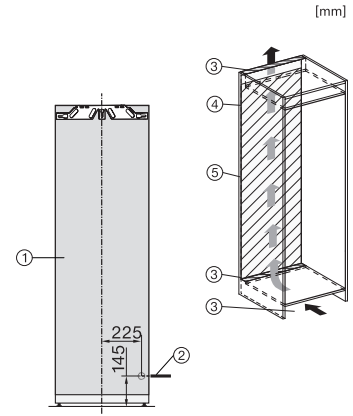

K 7798 C R

Beépíthető hűtőszekrény

ActiveDoor, PerfectFresh Active és 4*fagyasztórekesz a maximális kényelemhez.

EAN: 4002516748069 / Cikkszám: 12444990 / Régi cikkszám36779800EU1

Műszaki adatok	
Fülkeszélesség, min. (mm)	560
Fülkeszélesség, max. (mm)	570
Fülkemagasság, min. (mm)	1777
Fülkemagasság, max. (mm)	1793
Fülkemélység (mm)	550
Készülék szélessége (mm)	559
Készülék magassága (mm)	1770
Készülék mélysége (mm)	546
Súly (kg)	73,4
Rögzítéstechnika	rögzített ajtó
Hűtőrsz-ajtóelőlap max. tömege (kg)	26
Klímaosztály	SN-T
Hűtőzóna (l)	250
ezek közül PerfectFresh zóna (l)	98
4 csillagos fagyasztózóna (l)	27
Pincerekesz (l)	250
Teljes hasznos úrtartalom (l)	276
Tárolási idő üzemzavar esetén (óra)	14
Fagyasztó kapacitása (kg/24h)	2,00
Levegőben terjedő akusztikus zajkibocsátási osztály (A-D)	B
Levegőben terjedő akusztikus zajkibocsátás, dB(A), re1pW	33
Áramfelvétel milliamperben (mA)	1200
Feszültség (V)	220-240
Biztosíték (A)	10
Fázisok száma	1
Frekvencia (Hz)	50-60
Elektromos kábel hossza (m)	2,2
Világítóeszköz cseréje	Ügyfélszolgálat
Mellékelt tartozékok	
Tojástartó	•
PerfectFresh szortírozódoboz	•

K 7798 C R

Beépíthető hűtőszekrény

ActiveDoor, PerfectFresh Active és 4*fagyasztórekesz a maximális kényelemhez.

FNS7794D L, FNS7794D R, K7797C L, K7797C R, K7798C L, built-in (installation (*footnote) (installation drawings)

FNS7794D L, FNS7794D R, K7797C L, K7797C R, K7798C L, side view (installation drawings)

K7797C L, K7797C R, K7797C R, K7798C L, K7798C R, installation (footnote*) (installation drawings)