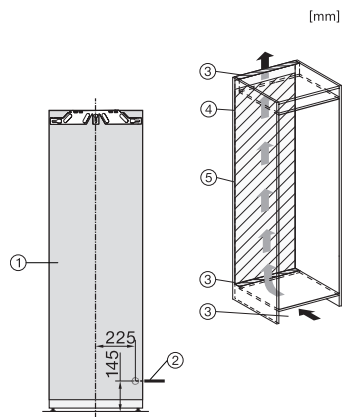

K 7778 C

Beépíthető hűtőszekrény

PerfectFresh Active a kiváló frissességhez, FlexiLight 2.0 és 4*-os rekesz.

K7733E, K7763E, K7732E, K7734F, K7764E, K7743E, K7743D, K7744E, K7773D, K7774D (footnote*) (installation drawings)