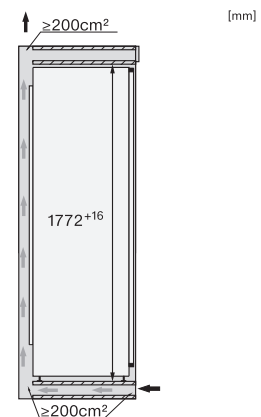

K7733E, K7763E, K7732E, K7734F, K7764E, K7743E, K7743D, K7744E, K7773D, K7774D, side view (installation drawings)