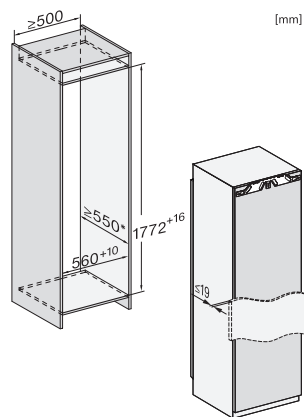

K7733E, K7763E, K7732D, K7732E, K7734F, K7764E, K7743E, K7743D, K7744E, K7773D, K7774D, built-in (footnote*) (drawings)