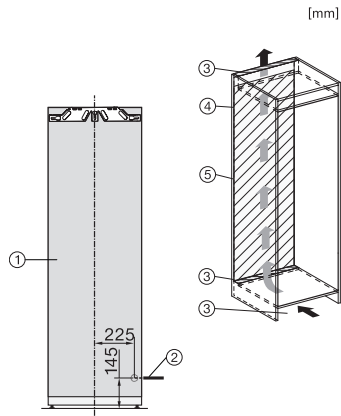

K 7737 D
Beépíthető hűtőszekrény
DynaCool és LED-lámpa a praktikus élelmiszertároláshoz.

K7733E, K7763E, K7732E, K7734F, K7764E, K7743E, K7744E, K7773D, K7774D (footnote*) (installation drawings)