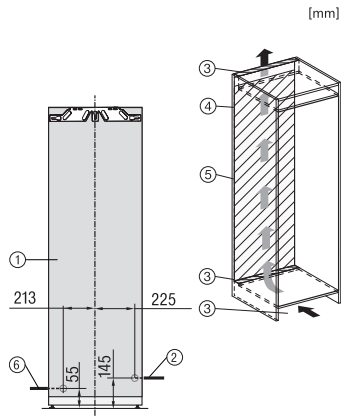

FNS 7794 D L

Beépíthető fagyasztószekrény

ActiveDoor, IceMaker, NoFrost és nyolc fagyasztófiók a maximális kényelemért.

FNS7794D L, FNS7794D R, installation (footnote*)
(installation drawings)