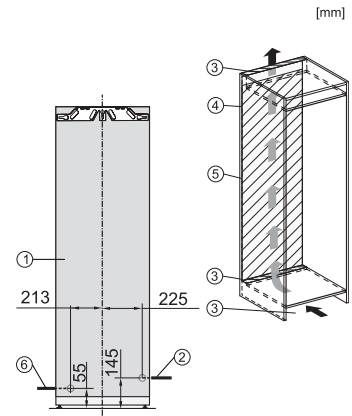

FNS 7774 D

Beépíthető fagyasztószelekrény

a NoFrost és a nyolc, teleszkópos fagyasztófiók révén maximális a kényelem.

EAN: 4002516746706 / Anyagszám: 12443620 / Régi anyagszám: 37777405EU1

Rögzítéstechnika	rögzített ajtó
Hűtőrész-ajtóelőlapp max. tömege (kg)	26
Klímaosztály	SN-T
4 csillagos fagyasztózóna (l)	213
Teljes hasznos űrtartalom (l)	213
Napi jégkockatermelés (kg)	0,8
Tárolási idő üzemzavar esetén (óra)	9
Fagyasztó kapacitása (kg/24h)	12,00
Levegőben terjedő akusztikus zajkibocsátási osztály (A-D)	B
Levegőben terjedő akusztikus zajkibocsátás, dB(A), re1pW	33
Áramfelvétel milliampereben (mA)	1300
Feszültség (V)	220-240
Biztosíték (A)	10
Fázisok száma	1
Frekvencia (Hz)	50-60
Elektromos kábel hossza (m)	2,2
Világítóeszköz cseréje	Ügyfélszolgálat

## FNS 7774 D

Beépíthető fagyasztószekrény

a NoFrost és a nyolc, teleszkópos fagyasztófiók révén maximális a kényelem.

K7733E, K7763E, K7732D, K7732E, K7734F, K7764E, K7743E, K7744E, K7773D, K7774D, built-in (footnote\*) (drawings)

K7733E, K7763E, K7732E, K7734F, K7764E, K7743E, K7744E, K7773D, K7774D, side view (installation drawings)

FNS7794E, FNS7774D, installation (footnote\*) (installation drawings)