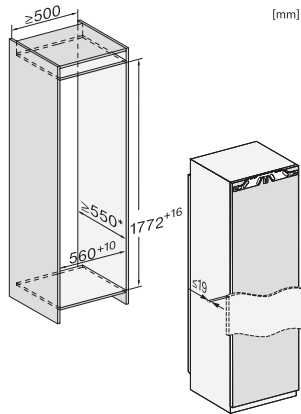

FNS 7774 D

Beépíthető fagyasztószekrény

a NoFrost és a nyolc, teleszkópos fagyasztófiók révén maximális a kényelem.

K7733E, K7763E, K7732D, K7732E, K7734F, K7764E, K7743E, K7744E, K7773D, K7774D, built-in (footnote*) (drawings)