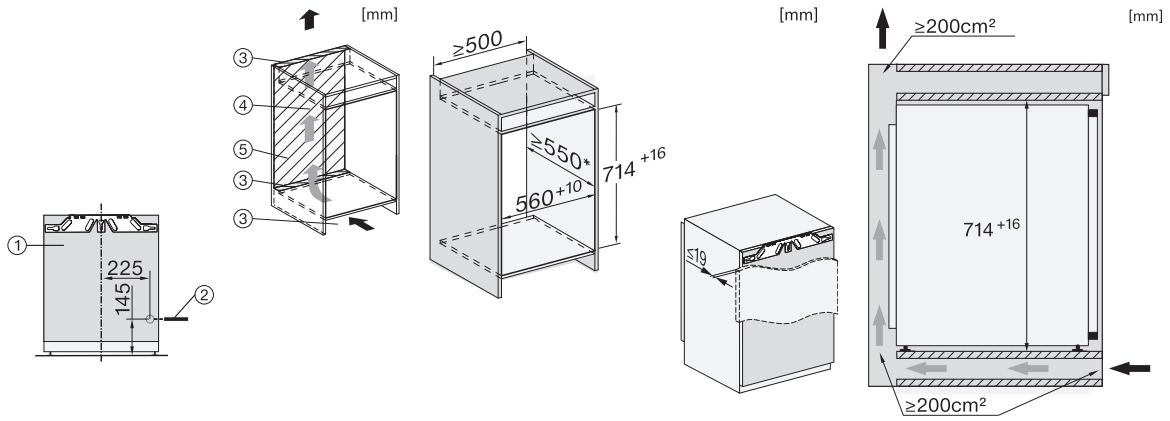

FNS 7040 B

Beépíthető fagyasztószekrény

NoFrost funkcióval és három fagyasztófiókkal a maximális kényelemért.

FNS7040E, FNS7040B, FNS7040C, FNS7040D, installation (*footnote) (installation drawings)

FNS7040E, FNS7040B, FNS7040C, FNS7040D, built-in (*footnote) (installation drawings)

FNS7040E, FNS7040B, FNS7040C, FNS7040D, side view (installation drawings)