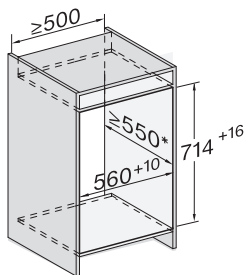

FNS 7040 B

Beépíthető fagyasztószekrény

NoFrost funkcióval és három fagyasztófiókkal a maximális kényelemért.

FNS7040E, FNS7040B, FNS7040C, FNS7040D, installation (*footnote) (installation drawings)