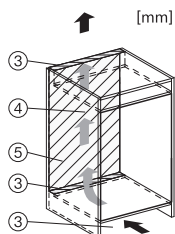

FNS 7040 B

Beépíthető fagyasztószekrény

NoFrost funkcióval és három fagyasztófiókkal a maximális kényelemért.

FNS7040E, FNS7040B, FNS7040C, FNS7040D, installation (*footnote) (installation drawings)