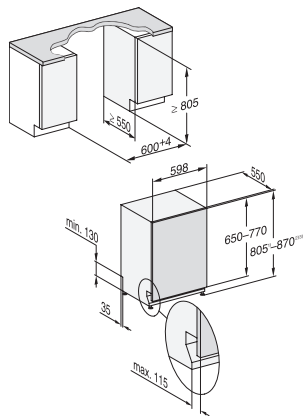

G 7980 SCVi AutoDos K20

Teljesen beépíthető mosogatógép

– a Miele mindentudó eszköze a fogantyú nélküli konyhai designért.

G7000, fully integrated dishwasher, 60cm (installation drawing)