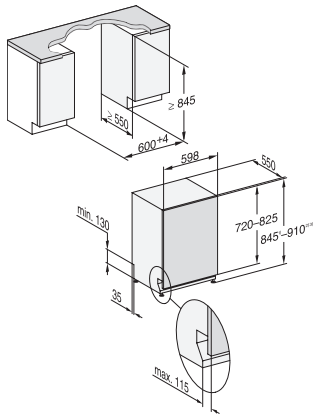

G 7785 SCVi XXL AutoDos FF
Teljesen beépíthető mosogatógép, XXL
a tökéletes konyhai egység titka – FrontFit

EAN: 4002516745259 / Cikkszám: 12440420 / Régi cikkszám: 21778562OE1

Intenzív 75 °C	•
PowerWash	•
ComfortWash+ 55 °C	•
Kímélő	•
Higiénia	•
SolarSpar	•
Extra halk 37 dB(A)	•
Tészta/paella	•
Felső kosár nélkül 65 °C	•
Gép tisztítása	•
Só kiöblítése	•
Mosogatási opciók	
AutoDos	•
BottleClean	•
Quick	•
IntenseZone	•
Extra tiszta	•
Extra száraz	•
Kosárialakítás	
Evőeszközök elhelyezése	3D MultiFlex-fiók
FlexCare pohártartó	2
FlexCare csészetartó	1
Kosárialakítás	MaxiComfort
Szabvány-terítékszám	14
MultiClip	•
FlexCare Glass&Bottle	•
XL Assist	•
StrawClean	•
Biztonság	
Waterproof-rendszer	•
Szűrőellenőrző kijelző	•
Műszaki adatok	
Fülkeszélesség, minimum (mm)	600
Fülkeszélesség, maximum (mm)	600
Fülkemagasság, minimum (mm)	845
Fülkemagasság, maximum (mm)	910
Fülkemélység (mm)	550
Készülék szélessége (mm)	598
Készülék magassága (mm)	845
Készülék mélysége (mm)	550
Készülék mélysége nyitott ajtónál (cm)	120,5
Nettó súly (kg)	49,0
Teljes teljesítményigény (kW)	2,00
Feszültség (V)	230
Biztosíték (A)	10
Fázisok száma	1
Elektromos frekvenciára vonatkozó szabvány	50
Vízbevezető tömlő hossza (cm)	1,50
Vízvezető tömlő hossza (cm)	1,50

G 7785 SCVi XXL AutoDos FF
Teljesen beépíthető mosogatógép, XXL
a tökéletes konyhai egység titka – FrontFit

EAN: 4002516745259 / Cikkszám: 12440420 / Régi cikkszám: 21778562OE1

Elektromos kábel hossza (m)	1,70
Előlap min. súlya (kg)	4,0
Előlap max. súlya (kg)	12,0
Világítóeszköz cseréje	Ügyfélszolgálat
Elérhető kijelzőnyelvek	
A MultiLingua révén rendelkezésre álló kijelzőnyelvek	deutsch, english (GB), magyar, português, română, slovenčina, srpski, čeština
Mellékelt tartozékok	
1 x PowerDisk	•
Kupon 6 db PowerDisk-hez	•

G 7785 SCVi XXL AutoDos FF
Teljesen beépíthető mosogatógép, XXL
a tökéletes konyhai egység titka – FrontFit

G7000, fully integrated dishwasher, XXL, 60cm
(installation drawing), front fit