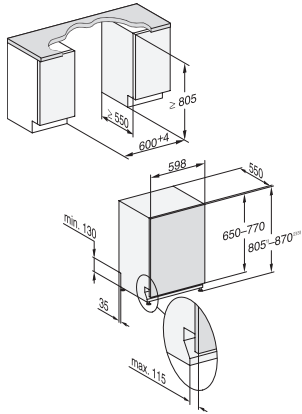

G 7650 SCVi AutoDos

Teljesen beépíthető mosogatógép
automatikus adagolással az AutoDos-rendszernek köszönhetően.

G7000, fully integrated dishwasher, 60cm (installation drawing)