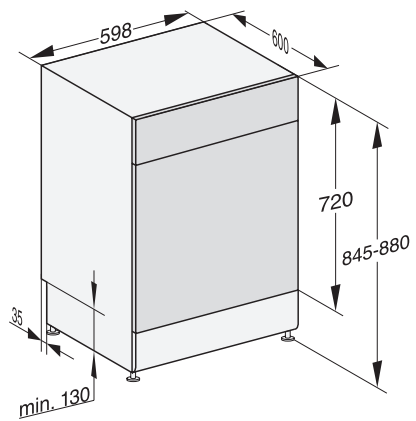

G 7600 SC AutoDos
Szabadonálló mosogatógép
automatikus adagolással az AutoDos-rendszernek köszönhetően.

G7000, free standing dishwasher, 60cm (installation drawing)