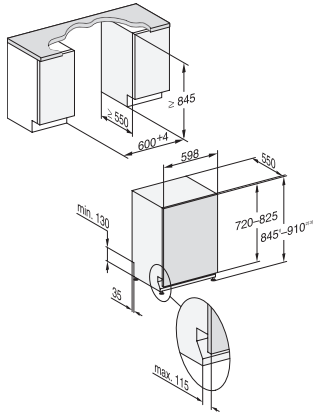

## G 7385 SCVi XXL FF

Teljesen beépíthető mosogatógép, XXL  
a tökéletes konyhai egység titka – FrontFit

EAN: 4002516745150 / Cikkszám: 12440310 / Régi cikkszám21738562OE1

Gép tisztítása	•
Só kiöblítése	•
<b>Mosogatási opciók</b>	
BottleClean	•
Quick	•
IntenseZone	•
Extra tiszta	•
Extra száraz	•
<b>Kosárkialakítás</b>	
Evőeszközök elhelyezése	3D MultiFlex-fiók
FlexCare pohártartó	2
FlexCare csészetartó	1
Kosárkialakítás	ExtraComfort
Szabvány-terítékszám	14
MultiClip	•
FlexCare Glass&Bottle	•
XL Assist	•
<b>Biztonság</b>	
Waterproof-rendszer	•
Szűrőellenőrző kijelző	•
Gyerekszár	•
<b>Műszaki adatok</b>	
Fülkeszélesség, minimum (mm)	600
Fülkeszélesség, maximum (mm)	600
Fülkemagasság, minimum (mm)	845
Fülkemagasság, maximum (mm)	910
Fülkemélység (mm)	550
Készülék szélessége (mm)	598
Készülék magassága (mm)	845
Készülék mélysége (mm)	550
Készülék mélysége nyitott ajtónál (cm)	120,5
Nettó súly (kg)	49,0
Teljes teljesítményigény (kW)	2,00
Feszültség (V)	230
Biztosíték (A)	10
Fázisok száma	1
Elektromos frekvenciára vonatkozó szabvány	50
Vízbevezető tömlő hossza (cm)	1,50
Vízvezető tömlő hossza (cm)	1,50
Elektromos kábel hossza (m)	1,70
Előlap min. súlya (kg)	4,0
Előlap max. súlya (kg)	10,0
Megerősített tartó rugóval (Miele ügyfélszolgálatán keresztül utólag megrendelhető alkatrész) előlap min.súlya	7,0
Megerősített tartó rugóval (Miele ügyfélszolgálatán keresztül utólag megrendelhető alkatrész) előlap max.súlya	14,0
<b>Elérhető kijelzőnyelvek</b>	
A MultiLingua révén rendelkezésre álló kijelzőnyelvek	deutsch, english (GB), magyar, polski, română, slovenčina, srpski, čeština

G7000, fully integrated dishwasher, XXL, 60cm (installation drawing), front fit