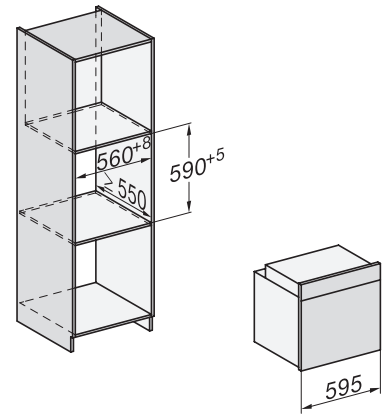

H 2766-1 B 125 Edition

Sütő

elegáns fekete design AirFry-funkcióval, hálózatra kapcsolás és PerfectClean.

EAN: 4002516769842 / Anyagszám: 12431440 / Régi anyagszám: 22276674D

Biztonság	
Készülékkihűtő rendszer hűvös előlappal	•
Biztonsági kikapcsolás	•
Üzembehelyezési zár	•
Műszaki adatok	
Sütőtér térfogata (l)	76
Behelyezési szintek száma	5
Behelyezési szintek száma, 1. sütőtér	5
Behelyezési szintek száma, 2. sütőtér	5
Behelyezési szintek jelölése	•
Sütőtér megvilágítása	1 Halogén-Spot
Hőmérsékletek (°C)	30–300
Hőmérséklet min. (°C)	30
Hőmérséklet max. (°C)	300
Fülkeszélesség, min. (mm)	560
Fülkeszélesség, max. (mm)	568
Fülkemagasság, min. (mm)	590
Fülkemagasság, max. (mm)	595
Fülkemélység (mm)	550
Készülék szélessége (mm)	595
Készülék magassága (mm)	596
Készülék mélysége (mm)	568
Súly (kg)	42,0
Teljes teljesítményigény (kW)	3,50
Feszültség (V)	220-240
Frekvencia (Hz)	50
Biztosíték (A)	16
Fázisok száma	1
Csatlakozókábel hálózati csatlakozóval	•
Elektromos kábel hossza (m)	1,50
Világítóeszköz cseréje	Ügyfél
Mellékelt tartozékok	
Sütőtepsi PerfectClean bevonattal	1
Gourmet sütő- és AirFry tepsi PerfectClean bevonattal	1
Univerzális tepsi PerfectClean bevonattal	1
Sütőrács	1
FlexiClip teljesen kihúzható sín (pár)	1
Kivehető tartórács (pár)	1
Kupon egy PerfectClean bevonattal rendelkező HGBB71 grillező és sütőlemezre	1

H 2766-1 B 125 Edition

Sütő

elegáns fekete design AirFry-funkcióval, hálózatra kapcsolás és PerfectClean.

installation H7000 XL, installation drawing

side view H7000 XL, installation drawings

built-in H7000 XL, installation drawing

H226x-1B/BP/E/EP/I/IP, H2x6xB/BP, H7x6xB/BP/BPX, installation drawings

side view H7000 XL build-under, installation drawing

H7x65BP, H7145BM, H7165B, H7365B, H2756B, H2765B/BP, DGC7151, DGC7351 installation drawings