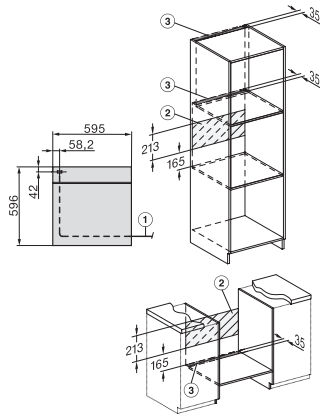

H 2766-1 B 125 Edition

Sütő

elegáns fekete design AirFry-funkcióval, hálózatra kapcsolás és PerfectClean.

EAN: 4002516769842 / Anyagszám: 12431440 / Régi anyagszám: 22276674D

Biztonság	
Készülékkihűtő rendszer hűvös előlappal	•
Biztonsági kikapcsolás	•
Üzembehelyezési zár	•
Műszaki adatok	
Sütőtér térfogata (l)	76
Behelyezési szintek száma	5
Behelyezési szintek száma, 1. sütőtér	5
Behelyezési szintek száma, 2. sütőtér	5
Behelyezési szintek jelölése	•
Sütőtér megvilágítása	1 Halogén-Spot
Hőmérsékletek (°C)	30–300
Hőmérséklet min. (°C)	30
Hőmérséklet max. (°C)	300
Fülkeszélesség, min. (mm)	560
Fülkeszélesség, max. (mm)	568
Fülkemagasság, min. (mm)	590
Fülkemagasság, max. (mm)	595
Fülkemélység (mm)	550
Készülék szélessége (mm)	595
Készülék magassága (mm)	596
Készülék mélysége (mm)	568
Súly (kg)	42,0
Teljes teljesítményigény (kW)	3,50
Feszültség (V)	220-240
Frekvencia (Hz)	50
Biztosíték (A)	16
Fázisok száma	1
Csatlakozókábel hálózati csatlakozóval	•
Elektromos kábel hossza (m)	1,50
Világítóeszköz cseréje	Ügyfél
Mellékelt tartozékok	
Sütőtepsi PerfectClean bevonattal	1
Gourmet sütő- és AirFry tepsi PerfectClean bevonattal	1
Univerzális tepsi PerfectClean bevonattal	1
Sütőrács	1
FlexiClip teljesen kihúzható sín (pár)	1
Kivehető tartórács (pár)	1
Kupon egy PerfectClean bevonattal rendelkező HGBB71 grillező és sütőlemezre	1

H 2766-1 B 125 Edition

Sütő

elegáns fekete design AirFry-funkcióval, hálózatra kapcsolás és PerfectClean.

installation H7000 XL, installation drawing

side view H7000 XL, installation drawings

built-in H7000 XL, installation drawing