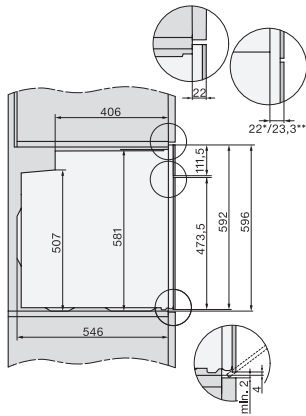

H 2766-1 B 125 Edition

Sütő

elegáns fekete design AirFry-funkcióval, hálózatra kapcsolás és PerfectClean.

EAN: 4002516769842 / Anyagszám: 12431440 / Régi anyagszám: 22276674D

Biztonság	
Készülékkihűtő rendszer hűvös előlappal	•
Biztonsági kikapcsolás	•
Üzembehelyezési zár	•
Műszaki adatok	
Sütőtér térfogata (l)	76
Behelyezési szintek száma	5
Behelyezési szintek száma, 1. sütőtér	5
Behelyezési szintek száma, 2. sütőtér	5
Behelyezési szintek jelölése	•
Sütőtér megvilágítása	1 Halogén-Spot
Hőmérsékletek (°C)	30–300
Hőmérséklet min. (°C)	30
Hőmérséklet max. (°C)	300
Fülkeszélesség, min. (mm)	560
Fülkeszélesség, max. (mm)	568
Fülkemagasság, min. (mm)	590
Fülkemagasság, max. (mm)	595
Fülkemélység (mm)	550
Készülék szélessége (mm)	595
Készülék magassága (mm)	596
Készülék mélysége (mm)	568
Súly (kg)	42,0
Teljes teljesítményigény (kW)	3,50
Feszültség (V)	220-240
Frekvencia (Hz)	50
Biztosíték (A)	16
Fázisok száma	1
Csatlakozókábel hálózati csatlakozóval	•
Elektromos kábel hossza (m)	1,50
Világítóeszköz cseréje	Ügyfél
Mellékelt tartozékok	
Sütőtepsi PerfectClean bevonattal	1
Gourmet sütő- és AirFry tepsi PerfectClean bevonattal	1
Univerzális tepsi PerfectClean bevonattal	1
Sütőrács	1
FlexiClip teljesen kihúzható sín (pár)	1
Kivehető tartórács (pár)	1
Kupon egy PerfectClean bevonattal rendelkező HGBB71 grillező és sütőlemezre	1

H 2766-1 B 125 Edition

Sütő

elegáns fekete design AirFry-funkcióval, hálózatra kapcsolás és PerfectClean.

installation H7000 XL, installation drawing

side view H7000 XL, installation drawings

built-in H7000 XL, installation drawing

H226x-1B/BP/E/EP/I/IP, H2x6xB/BP, H7x6xB/BP/BPX, installation drawings

side view H7000 XL build-under, installation drawing

H7x65BP, H7145BM, H7165B, H7365B, H2756B, H2765B/BP, DGC7151, DGC7351 installation drawings