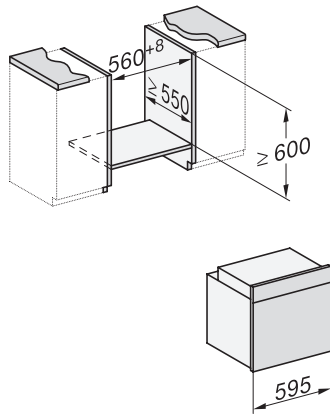

H 2766-1 B 125 Edition

Sütő

elegáns fekete design AirFry-funkcióval, hálózatra kapcsolás és PerfectClean.

EAN: 4002516769842 / Anyagszám: 12431440 / Régi anyagszám: 22276674D

Biztonság	
Készülékkihűtő rendszer hűvös előlappal	•
Biztonsági kikapcsolás	•
Üzembehelyezési zár	•
Műszaki adatok	
Sütőtér térfogata (l)	76
Behelyezési szintek száma	5
Behelyezési szintek száma, 1. sütőtér	5
Behelyezési szintek száma, 2. sütőtér	5
Behelyezési szintek jelölése	•
Sütőtér megvilágítása	1 Halogén-Spot
Hőmérsékletek (°C)	30–300
Hőmérséklet min. (°C)	30
Hőmérséklet max. (°C)	300
Fülkeszélesség, min. (mm)	560
Fülkeszélesség, max. (mm)	568
Fülkemagasság, min. (mm)	590
Fülkemagasság, max. (mm)	595
Fülkemélység (mm)	550
Készülék szélessége (mm)	595
Készülék magassága (mm)	596
Készülék mélysége (mm)	568
Súly (kg)	42,0
Teljes teljesítményigény (kW)	3,50
Feszültség (V)	220-240
Frekvencia (Hz)	50
Biztosíték (A)	16
Fázisok száma	1
Csatlakozókábel hálózati csatlakozóval	•
Elektromos kábel hossza (m)	1,50
Világítóeszköz cseréje	Ügyfél
Mellékelt tartozékok	
Sütőtepsi PerfectClean bevonattal	1
Gourmet sütő- és AirFry tepsi PerfectClean bevonattal	1
Univerzális tepsi PerfectClean bevonattal	1
Sütőrács	1
FlexiClip teljesen kihúzható sín (pár)	1
Kivehető tartórács (pár)	1
Kupon egy PerfectClean bevonattal rendelkező HGBB71 grillező és sütőlemezre	1

H 2766-1 B 125 Edition

Sütő

elegáns fekete design AirFry-funkcióval, hálózatra kapcsolás és PerfectClean.

installation H7000 XL, installation drawing

side view H7000 XL, installation drawings

built-in H7000 XL, installation drawing

H226x-1B/BP/E/EP/I/IP, H2x6xB/BP, H7x6xB/BP/BPX, installation drawings

side view H7000 XL build-under, installation drawing

H7x65BP, H7145BM, H7165B, H7365B, H2756B, H2765B/BP, DGC7151, DGC7351 installation drawings