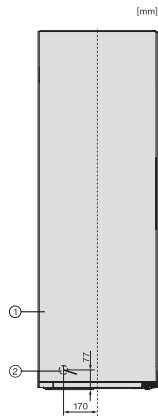

FNS 4782 D

Szabodon álló fagyasztószekrény

NoFrost funkció és extra kényelem a tökéletes Side-by-Side kombinációért.

FN4372E, FN4372D, FN4872D, FN4874C, FNS4382E, FNS4382E C, FNS4782E bb, FNS4882D, installation (footnote*) (drawings)