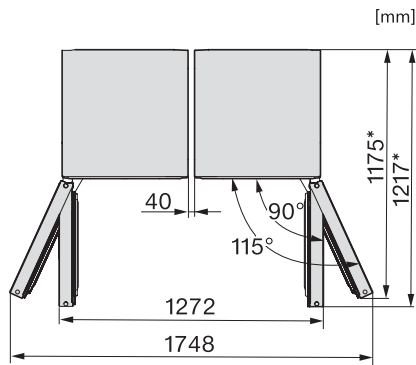

KS4783DD obsw matt, KS4783ED bb, FNS4782E bb, Blackboard, top view, Side-by-Side (*footnote) (installation drawings)