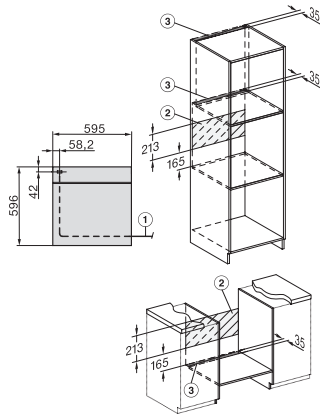

H 7565 BP

Sütő

– kombinálható design, húsmaghőmérő tüllel és BrillantLight funkcióval

installation H7000 XL, installation drawing