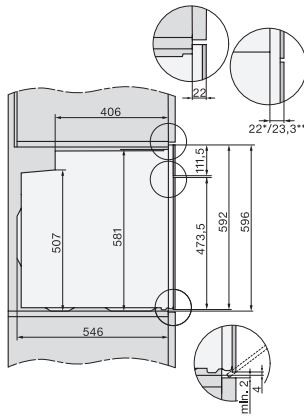

H 7565 BP

Sütő

– kombinálható design, húsmaghőmérő túvel és BrillantLight funkcióval

EAN: 4002516751793 / Anyagszám: 12406440 / Régi anyagszám: 22756525SEE

Az ételkészítési idő indításának beprogramozása	•
Az ételkészítési idő végének beprogramozása	•
Programozható ételkészítési idő	•
Tényleges hőmérséklet kijelzése	•
Várt hőmérséklet kijelzése	•
Hangjelzés a kívánt hőmérséklet elérésekor	•
Javasolt hőmérséklet	•
Saját programok	•
Sabbat program	•
Egyéni beállítások	•
Hatékonyság és fenntarthatóság	
Energiahatékonysági osztály (A+++ – D)	A+
Automatikus maradékhő-hasznosítás	•
Teljesítményfelvétel kikapcsolt üzemmódban (W)	0,5
Teljesítményfelvétel Stand-by üzemmódban (W)	1,0
Teljesítményfelvétel hálózatzérelt készenléti üzemmódban (W)	2,0
Időtartam a készenléti üzemmódba történő automatikus kapcsolásig (perc)	20
Időtartam a hálózatzérelt készenléti üzemmódba történő automatikus kapcsolásig (perc)	20
Időtartam a kikapcsolt üzemmódba történő automatikus kapcsolásig (perc)	20
Ápolási kényelem	
Pirolitikus tisztítás	•
Katalizátor	•
Lehajtható grillfűtőtest	•
CleanGlass-ajtó	•
Biztonság	
Készülékkihűtő rendszer hűvös előlappal	•
Biztonsági kikapcsolás	•
Üzembehelyezési zár	•
Ajtóreteszelés pirolízis-üzemmódban	•
Billentőzár	•
Műszaki adatok	
Sütőtér térfogata (l)	76
Behelyezési szintek száma	5
Behelyezési szintek száma, 1. sütőtér	5
Behelyezési szintek száma, 2. sütőtér	5
Behelyezési szintek jelölése	•
Sütőtér megvilágítása	BrillantLight
Hőmérsékletek (°C)	30–300
Hőmérséklet min. (°C)	30
Hőmérséklet max. (°C)	300
Fülkeszélesség, min. (mm)	560
Fülkeszélesség, max. (mm)	568
Fülkemagasság, min. (mm)	590
Fülkemagasság, max. (mm)	595
Fülkemélység (mm)	550
Készülék szélessége (mm)	595
Készülék magassága (mm)	596

H 7565 BP

Sütő

– kombinálható design, húsmaghőmérő tüllel és BrillantLight funkcióval

installation H7000 XL, installation drawing

side view H7000 XL, installation drawings

built-in H7000 XL, installation drawing