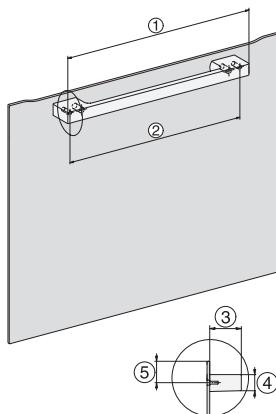

H 7565 BP

Sütő

– kombinálható design, húsmaghőmérő tüllel és BrillantLight funkcióval

installation H7000 XL, installation drawing

side view H7000 XL, installation drawings

built-in H7000 XL, installation drawing

H226x-1B/BP/E/EP/I/IP, H2x6xB/BP, H7x6xB/BP/BPX, installation drawings

H226x-1B/BP/E/EP/I/IP, H2760B/BP, H28x0B/BP, H7x40BM/BMX, H7x6xB/BP/BPX, installation drawings

ESW7030, installation drawings

side view H7000 XL build-under, installation drawing

H7x65BP, H7145BM, H7165B, H7365B, H2756B, H2765B/BP, DGC7151, DGC7351 installation drawings

H2xxx-1 B/BP/E/I/IP, H7xxx B/BP/BM/BMX, installation drawings

H 7565 BP

Sütő

– kombinálható design, húsmaghőmérő tálal és BrillantLight funkcióval