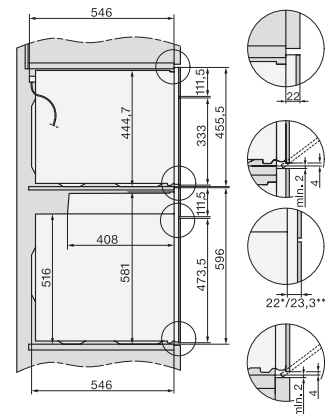

H 7565 BP

Sütő

– kombinálható design, húsmaghőmérő tüllel és BrillantLight funkcióval

installation H7000 XL, installation drawing

side view H7000 XL, installation drawings

built-in H7000 XL, installation drawing

H226x-1B/BP/E/EP/I/IP, H2x6xB/BP, H7x6xB/BP/BPX, installation drawings

H226x-1B/BP/E/EP/I/IP, H2760B/BP, H28x0B/BP, H7x40BM/BMX, H7x6xB/BP/BPX, installation drawings

ESW7030, installation drawings

side view H7000 XL build-under, installation drawing

H7x65BP, H7145BM, H7165B, H7365B, H2756B, H2765B/BP, DGC7151, DGC7351 installation drawings

H2xxx-1 B/BP/E/I/IP, H7xxx B/BP/BM/BMX, installation drawings

H 7565 BP

Sütő

– kombinálható design, húsmaghőmérő tálal és BrillantLight funkcióval