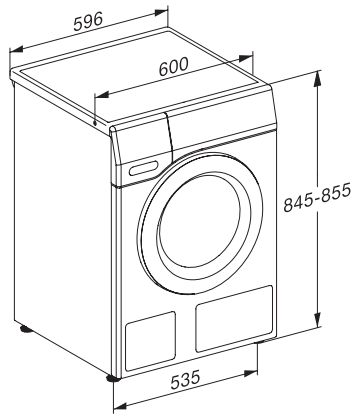

WEI865 WCS PWash&TDos&9kg

W1 előltöltős mosógép:

TwinDos és SingleWash az energia- és időtakarékos textilápoláshoz.

W1 installation drawing, slanted facia or straight facia, measures in mm

W1 drawing, slanted facia or straight facia, measures in mm