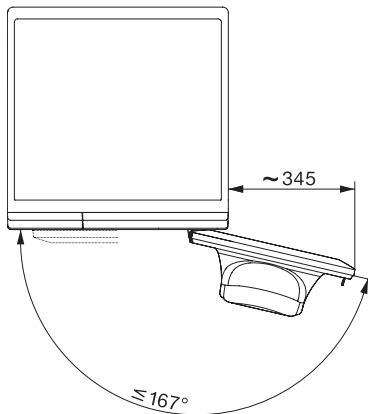

WEI865 WCS PWash&TDos&9kg

W1 előltöltős mosógép:

TwinDos és SingleWash az energia- és időtakarékos textilápoláshoz.

W1 installation drawing, slanted facia or straight facia, measures in mm

W1 drawing, slanted facia or straight facia, measures in mm

W1 drawing, slanted facia or straight facia, measures in mm

W1 drawing, slanted facia or straight facia, measures in mm