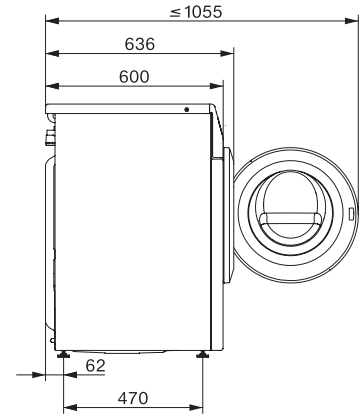

WEI865 WCS PWash&TDos&9kg

W1 előltöltős mosógép:

TwinDos és SingleWash az energia- és időtakarékos textilápoláshoz.

W1 installation drawing, slanted facia or straight facia, measures in mm

W1 drawing, slanted facia or straight facia, measures in mm

W1 drawing, slanted facia or straight facia, measures in mm

W1 drawing, slanted facia or straight facia, measures in mm