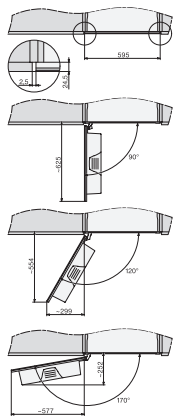

CVA 7845 125 Gala Ed

Beépíthető kávéfőző DirectWater funkcióval

CoffeeSelect és AutoDescalce funkciókkal a legmagasabb igényekért és kényelemért.

CVA7000, side view (\*footnote) (installation drawing)

CVA7000, top view (installation drawings)