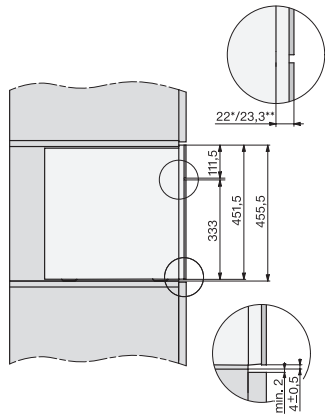

CVA 7845 125 Gala Ed

Beépíthető kávéfőző DirectWater funkcióval

CoffeeSelect és AutoDescalé funkciókkal a legmagasabb igényekért és kényelemért.

CVA7000, side view (*footnote) (installation drawing)