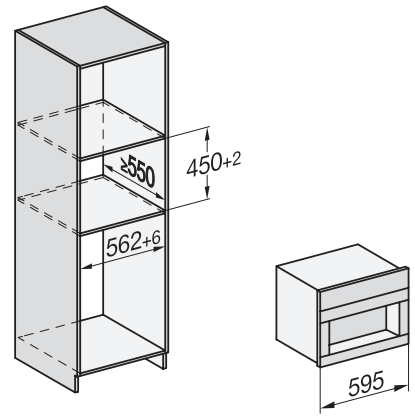

CVA 7845 125 Gala Ed

Beépíthető kávéfőző DirectWater funkcióval

CoffeeSelect és AutoDescalé funkciókkal a legmagasabb igényekért és kényelemért.

CVA7000, side view (\*footnote) (installation drawing)

CVA7000, top view (installation drawings)