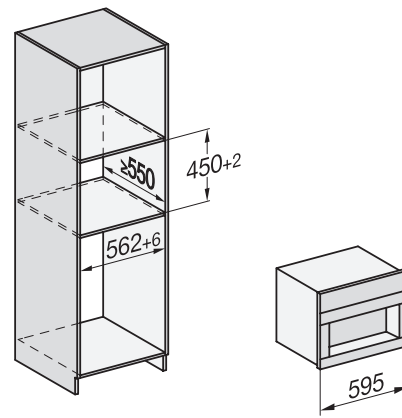

CVA 7845 125 Gala Ed

Beépíthető kávéfőző DirectWater funkcióval

CoffeeSelect és AutoDescalce funkciókkal a legmagasabb igényekért és kényelemért.

CVA7000, side view (\*footnote) (installation drawing)

CVA7000, top view (installation drawings)