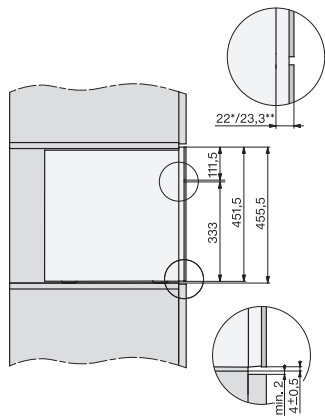

CVA 7845 125 Gala Ed

Beépíthető kávéfőző DirectWater funkcióval

CoffeeSelect és AutoDescalce funkciókkal a legmagasabb igényekért és kényelemért.

CVA7000, side view (\*footnote) (installation drawing)

CVA7000, top view (installation drawings)