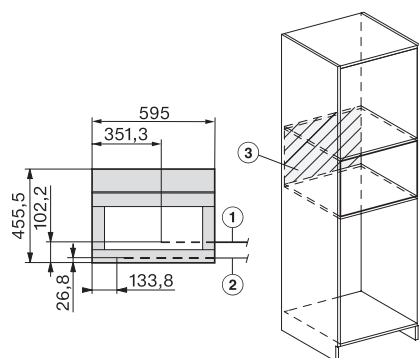

CVA7000, installation (installation drawings)