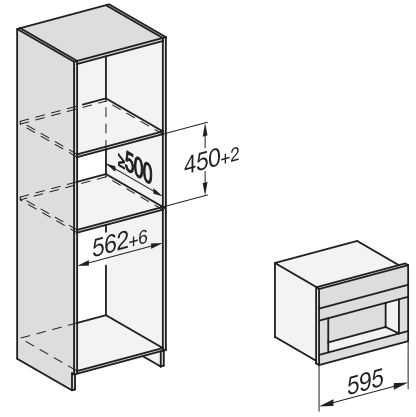

CVA 7440 125 Gala Ed

Beépíthető kávéfőző

kombinálható designban, CupSensorral a maximális kávézási élményért

CVA7000, side view (\*footnote) (installation drawing)

CVA7000, top view (installation drawings)