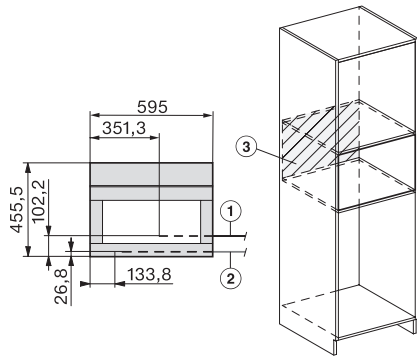

CVA7000, installation (installation drawings)