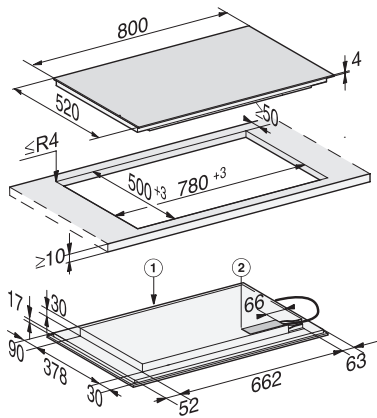

KM 7576 FL 125 Gala Ed
Tűzhelytől független indukciós főzőlap
három PowerFlex főzőfelülettel és MattFinish-sel

KM7575FL, KM7576FL onset (installation drawing)