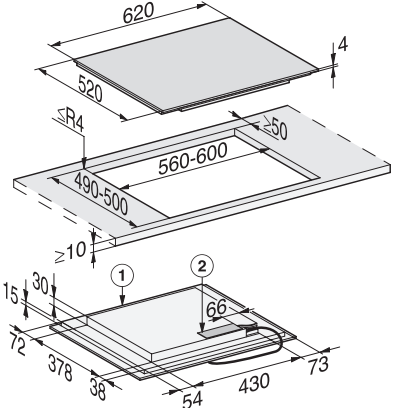

KM7466FL (installation drawings) onset