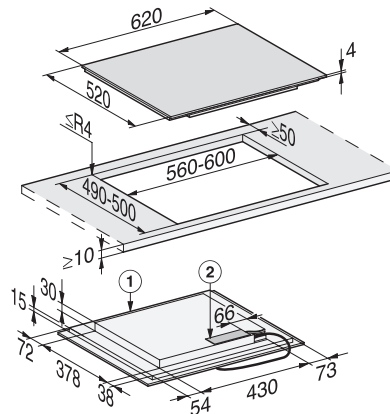

#### Mellékelt tartozékok

Csatlakozókábel

Igen

Kupon GGRP Gourmet grill laphoz

•

KM 7466 FL 125 Edition  
Tűzhelytől független indukciós főzőlap  
PowerFlex főzőfelülettel a maximális teljesítményhez

KM7466FL (installation drawings)