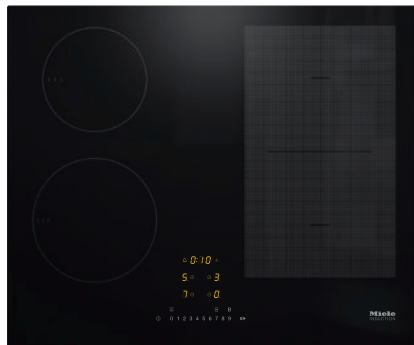

KM 7466 FL 125 Edition
Tűzhelytől független indukciós főzőlap
PowerFlex főzőfelülettel a maximális teljesítményhez

EAN: 4002516741114 / Cikkszám: 12382820 / Régi cikkszám26746670D

Érintógombos kezelés	ComfortSelect
Kijelző színe	sárga
Állandó edényfelismerés	•
Stop&Go funkció	•
Memóriafunkció	•
Stopper	•
Lekapcsoló automatika	•
Felfűtő automatika	•
Melegentartás	•
Egyéni beállítási lehetőségek (pl. hangjelzések)	•
Hatékonyág és fenntarthatóság	
Teljesítményfelvétel kikapcsolt üzemmódban (W)	0,5
Teljesítményfelvétel Stand-by üzemmódban (W)	1,0
Teljesítményfelvétel hálózatvezérelt készenléti üzemmódban (W)	2,0
Időtartam a kikapcsolt üzemmódba történő automatikus kapcsolásig (perc)	20
Időtartam a készenléti üzemmódba történő automatikus kapcsolásig (perc)	20
Időtartam a hálózatvezérelt készenléti üzemmódba történő automatikus kapcsolásig (perc)	20
Ápolási kényelem	
Könnyen tisztítható üvegkerámia	•
Biztonság	
Biztonsági kikapcsolás	•
Reteselés funkció	•
Üzembehelyezési zár	•
Integrált hűtőventilátor	•
Túlhevülés elleni védelem	•
Maradékhő-kijelző	•
Műszaki adatok	
Méret (mm) (szélesség)	620
Méret (mm) (magasság)	51
Méret (mm) (mélység)	520
Kivágási méret (mm) (szélesség) ráültethető kivitel esetén	600 mm
Kivágási méret (mm) (mélység) ráültethető kivitel esetén	500 mm
Beépítési magasság csatlakozódobozzal (mm)	51
Belső kivágási méret (mm) (szélesség) síkba történő beépítéskor	600
Belső kivágási méret (mm) (mélység) síkba építhető beépítéskor	500
Súly (kg)	11
Külső kivágási méret (mm) (szélesség) síkba építhető beépítéskor	624
Külső kivágási méret (mm) (mélység) síkba építhető beépítéskor	524
Teljes teljesítményigény (kW)	7,30
Elektromos kábel hossza (m)	1,4
Feszültség (V)	230
Frekvencia (Hz)	50-60