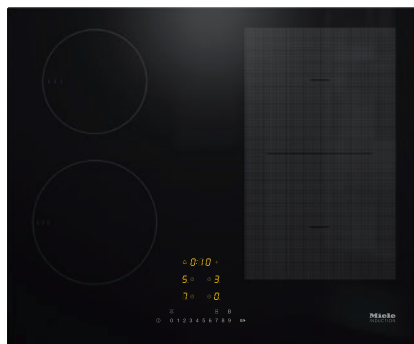

KM 7466 FL 125 Edition
Tűzhelytől független indukciós főzőlap
PowerFlex főzőfelülettel a maximális teljesítményhez

EAN: 4002516741114 / Anyagszám: 12382820 / Régi anyagszám: 26746670D

Állandó edényfelismerés	•
Melegentartás	•
Stop&Go funkció	•
Memóriefunkció	•
Lekapcsoló automatika	•
Egyéni beállítási lehetőségek (pl. hangjelzések)	•
Stopper	•
Hatékonyaság és fenntarthatóság	
Teljesítményfelvétel kikapcsolt üzemmódban (W)	0,5
Teljesítményfelvétel Stand-by üzemmódban (W)	1,0
Teljesítményfelvétel hálózatzérelt készenléti üzemmódban (W)	2,0
Időtartam a kikapcsolt üzemmódba történő automatikus kapcsolásig (perc)	20
Időtartam a készenléti üzemmódba történő automatikus kapcsolásig (perc)	20
Időtartam a hálózatzérelt készenléti üzemmódba történő automatikus kapcsolásig (perc)	20
Ápolási kényelem	
Könnyen tisztítható üvegkerámia	•
Biztonság	
Biztonsági kikapcsolás	•
Reteszelés funkció	•
Üzembehelyezési zár	•
Integrált hűtőventilátor	•
Túlhevülés elleni védelem	•
Maradék hő-kijelző	•
Műszaki adatok	
Méretek (mm) (szélesség)	620
Méretek (mm) (magasság)	51
Méretek (mm) (mélység)	520
Kivágási méret (mm) (szélesség) ráültethető kivitel esetén	600
Kivágási méret (mm) (mélység) ráültethető kivitel esetén	500
Beépítési magasság csatlakozódobozzal (mm)	51
Belső kivágási méret (mm) (szélesség) síkba történő beépítéskor	600
Belső kivágási méret (mm) (mélység) síkba építhető beépítéskor	500
Súly (kg)	11
Külső kivágási méret (mm) (szélesség) síkba építhető beépítéskor	624
Külső kivágási méret (mm) (mélység) síkba építhető beépítéskor	524
Teljes teljesítményigény (kW)	7,30
Elektromos kábel hossza (m)	1,4
Feszültség (V)	230
Frekvencia (Hz)	50-60
Mellékelt tartozékok	
Csatlakozókábel	Igen
Kupon GGRP Gourmet grill laphoz	•