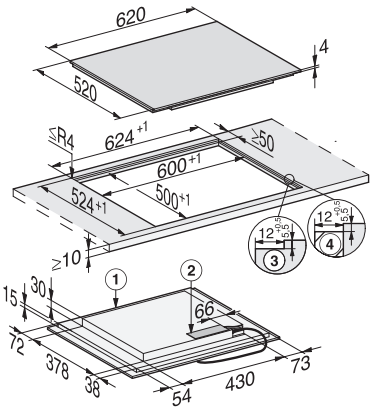

KM 7466 FL 125 Edition
Tűzhelytől független induktív főzőlap
PowerFlex főzőfelülettel a maximális teljesítményhez

KM7466FL (installation drawings)