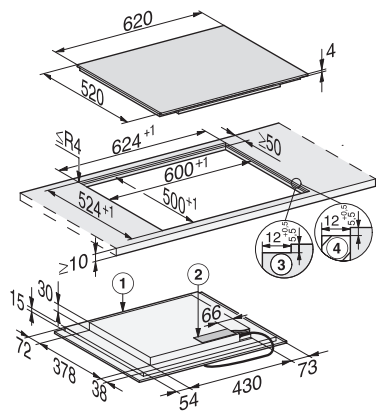

#### Mellékelt tartozékok

Csatlakozókábel

Igen

Kupon GGRP Gourmet grill laphoz

•

KM 7466 FL 125 Edition  
Tűzhelytől független indukciós főzőlap  
PowerFlex főzőfelülettel a maximális teljesítményhez

KM7466FL (installation drawings)