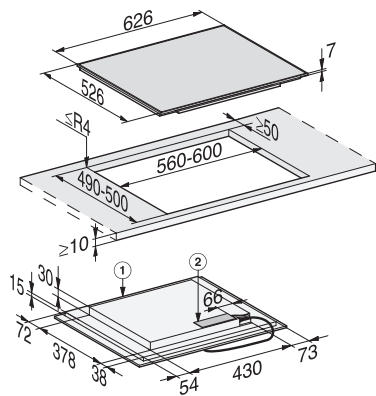

KM 7466 FR 125 Edition
Tűzhelytől független indukciós főzőlap
PowerFlex főzőfelülettel a maximális teljesítményhez

KM7464FR, KM7466FR (installation drawings)