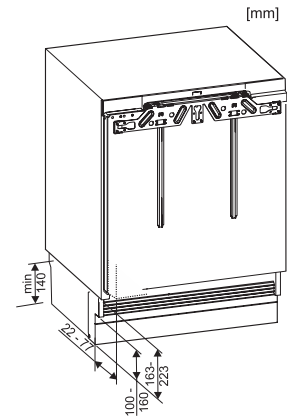

K 31242 UiF-1

Aláépíthető hűtőszekrény

praktikus belső elrendezéssel, kompakt formátumban.

EAN: 4002516712398 / Anyagszám: 12364370 / Régi anyagszám: 36312422EU1

Feszültség (V)	220-240
Biztosíték (A)	10
Fázisok száma	1
Frekvencia (Hz)	50
Elektromos kábel hossza (m)	1,9
Világítóeszköz cseréje	Ügyfélszolgálat
Mellékelt tartozékok	
Tojástartó	•
Jégkockatartó	•

K 31242 UiF-1

Aláépíthető hűtőszekrény

praktikus belső elrendezéssel, kompakt formátumban.

K31222Ui, K31222Ui-1, K31225Ui, K31252Ui,
K31252Ui-1, K31242UiF, K31242UiF-1, F31202Ui
(installation drawings)

K31222Ui, K31222Ui-1, K31225Ui, K31252Ui,
K31252Ui-1, K31242UiF, K31242UiF-1, F31202Ui, side
view (installation draw)