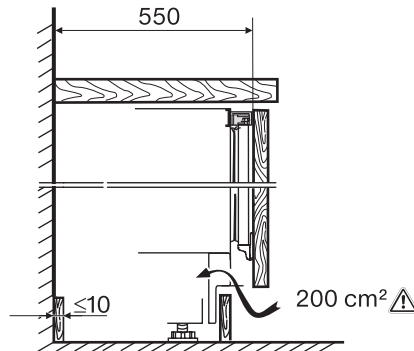

K 31242 UiF-1

Aláépíthető hűtőszekrény

praktikus belső elrendezéssel, kompakt formátumban.

EAN: 4002516712398 / Anyagszám: 12364370 / Régi anyagszám: 36312422EU1

Feszültség (V)	220-240
Biztosíték (A)	10
Fázisok száma	1
Frekvencia (Hz)	50
Elektromos kábel hossza (m)	1,9
Világítóeszköz cseréje	Ügyfélszolgálat
Mellékelt tartozékok	
Tojástartó	•
Jégkockatartó	•

K 31242 UiF-1

Aláépíthető hűtőszekrény

praktikus belső elrendezéssel, kompakt formátumban.

K31222Ui, K31222Ui-1, K31225Ui, K31252Ui,
K31252Ui-1, K31242UiF, K31242UiF-1, F31202Ui
(installation drawings)

K31222Ui, K31222Ui-1, K31225Ui, K31252Ui,
K31252Ui-1, K31242UiF, K31242UiF-1, F31202Ui, side
view (installation draw)