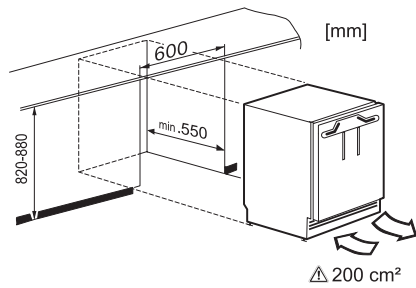

K 31242 UiF-1

Aláépíthető hűtőszekrény

praktikus belső elrendezéssel, kompakt formátumban.

K31222Ui, K31222Ui-1, K31225Ui, K31252Ui,
K31252Ui-1, K31242UiF, K31242UiF-1, F31202Ui
(installation drawings)