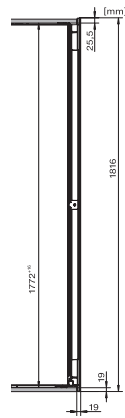

KWT 6722 iGS-1

Beépíthető bortemperáló hűtő

FlexiFrame, SommelierSet és Push2open rendszerek a legigényesebb borkedvelőknek.

EAN: 4002516712350 / Anyagszám: 12364310 / Régi anyagszám: 36672222EU1

Klímaosztály	SN
Hűtőzóna (l)	276
Bortároló zóna (l)	271
Teljes hasznos űrtartalom (l)	271
Helykínálat 0,75 literes bordeaux-i palackoknak	83 palack
Levegőben terjedő akusztikus zajkibocsátási osztály (A–D)	B
Levegőben terjedő akusztikus zajkibocsátás, dB(A), re1pW	32
Áramfelvétel milliampereben (mA)	1000
Feszültség (V)	220-240
Biztosíték (A)	10
Fázisok száma	1
Frekvencia (Hz)	50
Elektromos kábel hossza (m)	2,8
<b>Mellékelt tartozékok</b>	
Active AirClean szűrő	•

## KWT 6722 iGS-1

Beépíthető bortemperáló hűtő

FlexiFrame, SommelierSet és Push2open rendszerek a legigényesebb borkedvelőknek.

KWT6722iGS, KWT6722iGS-1, installation draw

KWT6722iGS, KWT6722iGS-1, side view (installation drawing)

KWT6722iGS, KWT6722iGS-1, Interior dimensions (Installation drawings)