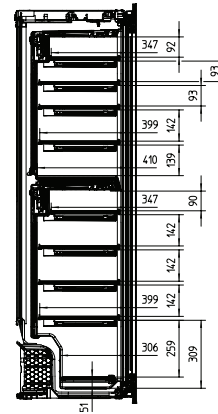

KWT 6722 iGS-1

Beépíthető bortemperáló hűtő

FlexiFrame, SommelierSet és Push2open rendszerek a legigényesebb borkedvelőknek.

EAN: 4002516712350 / Anyagszám: 12364310 / Régi anyagszám: 36672222EU1

Klímaosztály	SN
Hűtőzóna (l)	276
Bortároló zóna (l)	271
Teljes hasznos űrtartalom (l)	271
Helykínálat 0,75 literes bordeaux-i palackoknak	83 palack
Levegőben terjedő akusztikus zajkibocsátási osztály (A–D)	B
Levegőben terjedő akusztikus zajkibocsátás, dB(A), re1pW	32
Áramfelvétel milliampereben (mA)	1000
Feszültség (V)	220-240
Biztosíték (A)	10
Fázisok száma	1
Frekvencia (Hz)	50
Elektromos kábel hossza (m)	2,8
<b>Mellékelt tartozékok</b>	
Active AirClean szűrő	•

## KWT 6722 iGS-1

Beépíthető bortemperáló hűtő

FlexiFrame, SommelierSet és Push2open rendszerek a legigényesebb borkedvelőknek.

KWT6722iGS, KWT6722iGS-1, installation draw

KWT6722iGS, KWT6722iGS-1, side view (installation drawing)

KWT6722iGS, KWT6722iGS-1, Interior dimensions (Installation drawings)