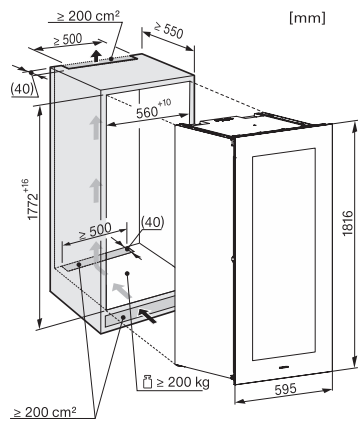

KWT 6722 iGS-1

Beépíthető bortemperáló hűtő

FlexiFrame, SommelierSet és Push2open rendszerek a legigényesebb borkedvelőknek.

KWT6722iGS, KWT6722iGS-1, installation draw