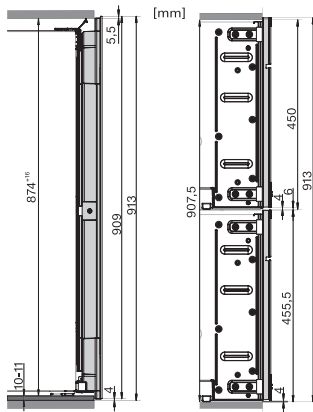

KWT 6422 iG-1

Beépíthető bortemperáló hűtő

FlexiFrame és Push2open rendszerekkel a legigényesebb borkedvelőknek.

EAN: 4002516712336 / Cikkszám: 12364300 / Régi cikkszám36642227EU1

Súly (kg)	54,0
Klímaosztály	SN
Bortároló zóna (l)	104
Teljes hasznos űrtartalom (l)	104
Helykínálat 0,75 literes bordeaux-i palackoknak	33 palack
Levegőben terjedő akusztikus zajkibocsátási osztály (A-D)	B
Levegőben terjedő akusztikus zajkibocsátás, dB(A), re1pW	32
Áramfelvétel milliampereben (mA)	1500
Feszültség (V)	220-240
Biztosíték (A)	10
Fázisok száma	1
Frekvencia (Hz)	50-60
Elektromos kábel hossza (m)	2,0

KWT6422iG, KWT6422iG-1, Installation draw

KWT6422iG, KWT6422iG-1, Installation draw, side view

ENB1060, combination 2x45er + KWT6422iG, Installation draw

KWT6422iG, KWT6422iG-1, Interior dimensions (Installation drawings)

ENB1060, combination 60er & 32er ESW + 2x45er + KWT6422iG, Installation draw

ENB1060, combination 45er & 60er + KWT 6422 iG & 14er EVS, Installation draw