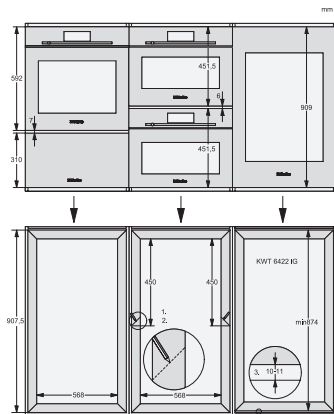

KWT 6422 iG-1

Beépíthető bortemperáló hűtő

FlexiFrame és Push2open rendszerekkel a legigényesebb borkedvelőknek.

EAN: 4002516712336 / Cikkszám: 12364300 / Régi cikkszám36642227EU1

Súly (kg)	54,0
Klímaosztály	SN
Bortároló zóna (l)	104
Teljes hasznos űrtartalom (l)	104
Helykínálat 0,75 literes bordeaux-i palackoknak	33 palack
Levegőben terjedő akusztikus zajkibocsátási osztály (A-D)	B
Levegőben terjedő akusztikus zajkibocsátás, dB(A), re1pW	32
Áramfelvétel milliampereben (mA)	1500
Feszültség (V)	220-240
Biztosíték (A)	10
Fázisok száma	1
Frekvencia (Hz)	50-60
Elektromos kábel hossza (m)	2,0

KWT6422iG, KWT6422iG-1, Installation draw

KWT6422iG, KWT6422iG-1, Installation draw, side view

ENB1060, combination 2x45er + KWT6422iG, Installation draw

KWT6422iG, KWT6422iG-1, Interior dimensions (Installation drawings)

ENB1060, combination 60er & 32er ESW + 2x45er + KWT6422iG, Installation draw

ENB1060, combination 45er & 60er + KWT 6422 iG & 14er EVS, Installation draw