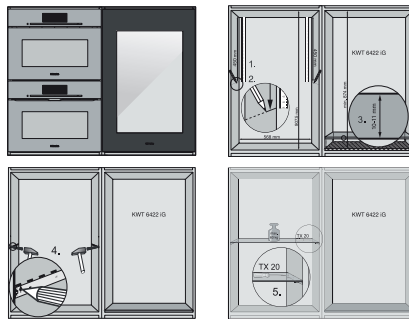

KWT 6422 iG-1

Beépíthető bortemperáló hűtő

FlexiFrame és Push2open rendszerekkel a legigényesebb borkedvelőknek.

EAN: 4002516712336 / Cikkszám: 12364300 / Régi cikkszám36642227EU1

Súly (kg)	54,0
Klímaosztály	SN
Bortároló zóna (l)	104
Teljes hasznos űrtartalom (l)	104
Helykínálat 0,75 literes bordeaux-i palackoknak	33 palack
Levegőben terjedő akusztikus zajkibocsátási osztály (A-D)	B
Levegőben terjedő akusztikus zajkibocsátás, dB(A), re1pW	32
Áramfelvétel milliampereben (mA)	1500
Feszültség (V)	220-240
Biztosíték (A)	10
Fázisok száma	1
Frekvencia (Hz)	50-60
Elektromos kábel hossza (m)	2,0

Mellékelt tartozékok

Active AirClean szűrő

•

KWT 6422 iG-1

Beépíthető bortemperáló hűtő

FlexiFrame és Push2open rendszerekkel a legigényesebb borkedvelőknek.

KWT6422iG, KWT6422iG-1, Installation draw

KWT6422iG, KWT6422iG-1, Installation draw, side view

KWT6422iG, KWT6422iG-1, Installation draw

KWT6422iG, KWT6422iG-1, Installation draw, side view

ENB1060, combination 2x45er + KWT6422iG, Installation draw

KWT6422iG, KWT6422iG-1, Interior dimensions (Installation drawings)