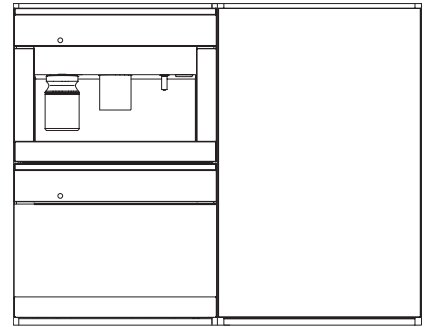

KWT 6422 iG-1

Beépíthető bortemperáló hűtő

FlexiFrame és Push2open rendszerekkel a legigényesebb borkedvelőknek.

EAN: 4002516712336 / Cikkszám: 12364300 / Régi cikkszám36642227EU1

Súly (kg)	54,0
Klímaosztály	SN
Bortároló zóna (l)	104
Teljes hasznos űrtartalom (l)	104
Helykínálat 0,75 literes bordeaux-i palackoknak	33 palack
Levegőben terjedő akusztikus zajkibocsátási osztály (A-D)	B
Levegőben terjedő akusztikus zajkibocsátás, dB(A), re1pW	32
Áramfelvétel milliampereben (mA)	1500
Feszültség (V)	220-240
Biztosíték (A)	10
Fázisok száma	1
Frekvencia (Hz)	50-60
Elektromos kábel hossza (m)	2,0

KWT6422iG, KWT6422iG-1, Installation draw

KWT6422iG, KWT6422iG-1, Installation draw, side view

ENB1060, combination 2x45er + KWT6422iG, Installation draw

KWT6422iG, KWT6422iG-1, Interior dimensions (Installation drawings)