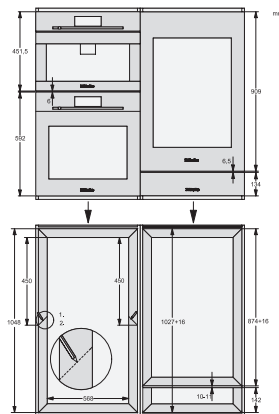

KWT 6422 iG-1

Beépíthető bortemperáló hűtő

FlexiFrame és Push2open rendszerekkel a legigényesebb borkedvelőknek.

EAN: 4002516712336 / Cikkszám: 12364300 / Régi cikkszám36642227EU1

Súly (kg)	54,0
Klímaosztály	SN
Bortároló zóna (l)	104
Teljes hasznos űrtartalom (l)	104
Helykínálat 0,75 literes bordeaux-i palackoknak	33 palack
Levegőben terjedő akusztikus zajkibocsátási osztály (A-D)	B
Levegőben terjedő akusztikus zajkibocsátás, dB(A), re1pW	32
Áramfelvétel milliampereben (mA)	1500
Feszültség (V)	220-240
Biztosíték (A)	10
Fázisok száma	1
Frekvencia (Hz)	50-60
Elektromos kábel hossza (m)	2,0

KWT6422iG, KWT6422iG-1, Installation draw

KWT6422iG, KWT6422iG-1, Installation draw, side view

ENB1060, combination 2x45er + KWT6422iG, Installation draw

KWT6422iG, KWT6422iG-1, Interior dimensions (Installation drawings)

ENB1060, combination 60er & 32er ESW + 2x45er + KWT6422iG, Installation draw

ENB1060, combination 45er & 60er + KWT 6422 iG & 14er EVS, Installation draw