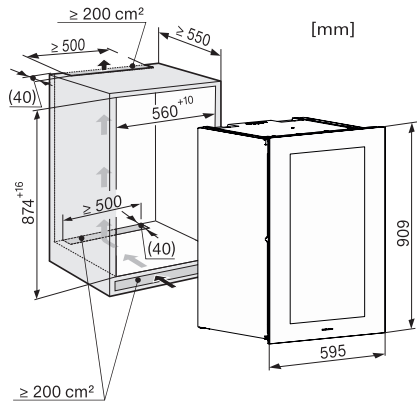

KWT 6422 iG-1

Beépíthető bortemperáló hűtő

FlexiFrame és Push2open rendszerekkel a legigényesebb borkedvelőknek.

KWT6422iG, KWT6422iG-1, Installation draw