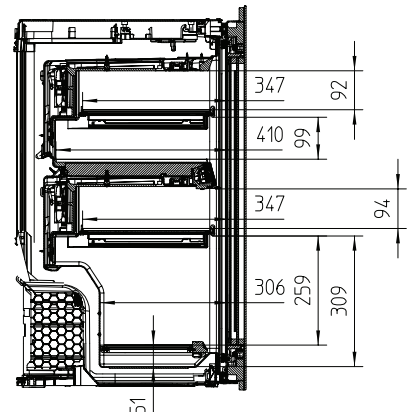

KWT 6422 iG-1

Beépíthető bortemperáló hűtő

FlexiFrame és Push2open rendszerekkel a legigényesebb borkedvelőknek.

EAN: 4002516712336 / Cikkszám: 12364300 / Régi cikkszám36642227EU1

Súly (kg)	54,0
Klímaosztály	SN
Bortároló zóna (l)	104
Teljes hasznos űrtartalom (l)	104
Helykínálat 0,75 literes bordeaux-i palackoknak	33 palack
Levegőben terjedő akusztikus zajkibocsátási osztály (A-D)	B
Levegőben terjedő akusztikus zajkibocsátás, dB(A), re1pW	32
Áramfelvétel milliampereben (mA)	1500
Feszültség (V)	220-240
Biztosíték (A)	10
Fázisok száma	1
Frekvencia (Hz)	50-60
Elektromos kábel hossza (m)	2,0

Mellékelt tartozékok

Active AirClean szűrő

•

KWT 6422 iG-1

Beépíthető bortemperáló hűtő

FlexiFrame és Push2open rendszerekkel a legigényesebb borkedvelőknek.

KWT6422iG, KWT6422iG-1, Installation draw

KWT6422iG, KWT6422iG-1, Installation draw, side view

KWT6422iG, KWT6422iG-1, Installation draw

KWT6422iG, KWT6422iG-1, Installation draw, side view

ENB1060, combination 2x45er + KWT6422iG, Installation draw

KWT6422iG, KWT6422iG-1, Interior dimensions (Installation drawings)