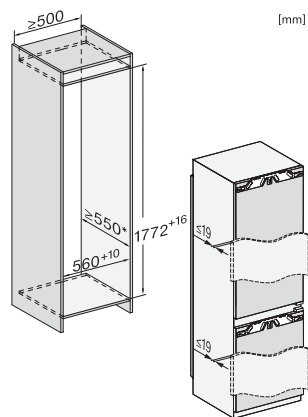

KFN 7744 C

Beépített hűtő-fagyasztó, 178 cm fülkema­gasság
optimális raktározás a PerfectFresh Pro, a LED-lámpa és a NoFrost révén.

EAN: 4002516711704 / Cikkszám: 12361990 / Régi cikkszám38774430EU1

Éves energiafogyasztás (kWh)	165,71
Napi energiafogyasztás (kWh)	0,45
Biztonság	
Reteszelés funkció	•
Akusztikus ajtóriasztás	•
Akusztikus hőmérséklet-riasztás a fagyasztótérben	•
Optikai ajtóriasztás	•
Optikai hőmérséklet-riasztás	•
Fagyasztórész áramszünetjelző	•
Műszaki adatok	
Fülkeszélesség, min. (mm)	560
Fülkeszélesség, max. (mm)	570
Fülkema­gasság, min. (mm)	1772
Fülkema­gasság, max. (mm)	1788
Fülkeme­lység (mm)	550
Készülék szélessége (mm)	559
Készülék magassága (mm)	1770
Készülék mély­se­ge (mm)	546
Súly (kg)	71,3
Rögzítéstechnika	rögzített ajtó
Hűtőrész-ajtóelőlap max. tömege (kg)	18
Fagyasztórész-ajtóelőlap max. tömege (kg)	12
Klímaosztály	SN-ST
Hűtőzóna (l)	174
e­zek köz­ül PerfectFresh zóna (l)	71
4 csillagos fagyasztózóna (l)	70
Teljes hasznos újrtartalom (l)	244
Tárolási idő üzem­zavar esetén (óra)	9
Fagyasztó kapacitása (kg/24h)	6,00
Levegőben terjedő akusztikus zajkibocsátási osztály (A–D)	B
Levegőben terjedő akusztikus zajkibocsátás, dB(A), re1pW	33
Áramfelvétel milliamperben (mA)	1400
Feszültség (V)	220-240
Biztosíték (A)	10
Fázisok száma	1
Frekvencia (Hz)	50-60
Elektromos kábel hossza (m)	2,2
Világítóeszköz cseréje	Ügyfélszolgálat
Mellékelt tartozékok	
Tojástartó	•
Jégkockatartó	•

KFN 7744 C

Beépített hűtő-fagyasztó, 178 cm fülkema­gasság
optimális raktározás a PerfectFresh Pro, a LED-lámpa és a NoFrost révén.

KFN7734C, KFN7734F, KFN7734D, KFN7764D,
KFN7785D, KFN7744E, KFN7774B, installation