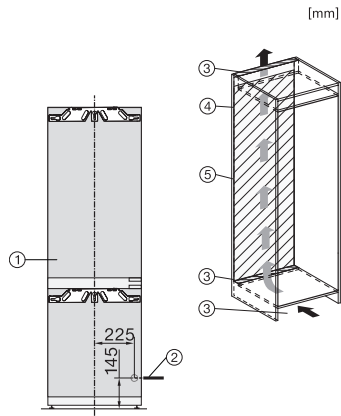

KFN 7744 C 125 Gala Ed

Beépíthető, hűtő-fagyasztó kombináció

optimális raktározás a PerfectFresh Pro, a LED-lámpa és a NoFrost révén.

KFN7734C, KFN7734F, KFN7734D, KFN7764D,
KFN7785D, KFN7744E, KFN7774D, installation (footnote*)
(installation drawings)