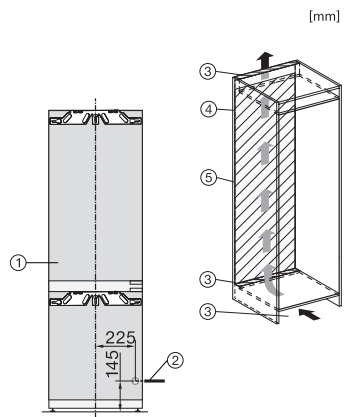

KFN 7744 C

Beépített hűtő-fagyasztó, 178 cm fülkema­gasság
optimális raktározás a PerfectFresh Pro, a LED-lámpa és a NoFrost révén.

EAN: 4002516711704 / Cikkszám: 12361990 / Régi cikkszám38774430EU1

Éves energiafogyasztás (kWh)	165,71
Napi energiafogyasztás (kWh)	0,45
Biztonság	
Reteszelés funkció	•
Akusztikus ajtóriasztás	•
Akusztikus hőmérséklet-riasztás a fagyasztótérben	•
Optikai ajtóriasztás	•
Optikai hőmérséklet-riasztás	•
Fagyasztórész áramszünetjelző	•
Műszaki adatok	
Fülkeszélesség, min. (mm)	560
Fülkeszélesség, max. (mm)	570
Fülkema­gasság, min. (mm)	1772
Fülkema­gasság, max. (mm)	1788
Fülkeme­lység (mm)	550
Készülék szélessége (mm)	559
Készülék magassága (mm)	1770
Készülék mély­se­ge (mm)	546
Súly (kg)	71,3
Rögzítéstechnika	rögzített ajtó
Hűtőrész-ajtóelőlap max. tömege (kg)	18
Fagyasztórész-ajtóelőlap max. tömege (kg)	12
Klímaosztály	SN-ST
Hűtőzóna (l)	174
e­zek köz­ül PerfectFresh zóna (l)	71
4 csillagos fagyasztózóna (l)	70
Teljes hasznos újrtartalom (l)	244
Tárolási idő üzem­zavar esetén (óra)	9
Fagyasztó kapacitása (kg/24h)	6,00
Levegőben terjedő akusztikus zajkibocsátási osztály (A–D)	B
Levegőben terjedő akusztikus zajkibocsátás, dB(A), re1pW	33
Áramfelvétel milliamperben (mA)	1400
Feszültség (V)	220-240
Biztosíték (A)	10
Fázisok száma	1
Frekvencia (Hz)	50-60
Elektromos kábel hossza (m)	2,2
Világítóeszköz cseréje	Ügyfélszolgálat
Mellékelt tartozékok	
Tojástartó	•
Jégkockatartó	•

KFN 7744 C

Beépített hűtő-fagyasztó, 178 cm fülkema­gasság
optimális raktározás a PerfectFresh Pro, a LED-lámpa és a NoFrost révén.

KFN7734C, KFN7734F, KFN7734D, KFN7764D,
KFN7785D, KFN7744E, KFN7774B, installation