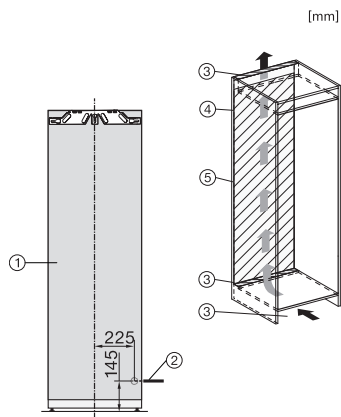

FNS 7740 D 125 Gala Ed

Beépíthető fagyasztószekrény

a NoFrost és a nyolc, teleszkópos fagyasztófiók révén maximális a kényelem.

K7733E, K7763E, K7732E, K7734F, K7764E, K7743E, K7744E, K7773D, K7774D (footnote*) (installation drawings)