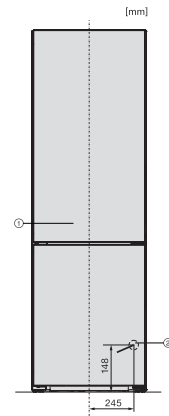

## KFN 4397 CD

Szabdonálló hűtő-fagyasztó

PerfectFresh Pro és NoFrost a hosszabb frissességért és extra kényelemért.

KFN4291AD, KFN4395AD, KFN4395DD, KFN4395CD, KFN4397CD, installation sketch

KFN4271CD, KFN4375DD, KFN4395DD, KFN4393FD, KFN4393D, KFN4377DD, KS4383ED, K4373ED, FN4312E, top view