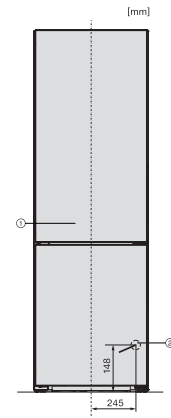

KFN4395DD, KFN4393FD, KFN4393DD, KFN4795DD bb, KFN4795CD bb, KFN4898CD, installation (footnote*)