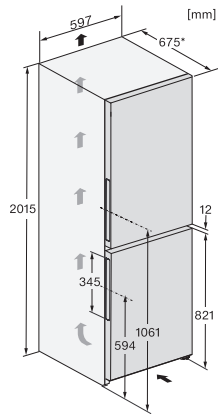

KFN 4397 CD

Szabdonálló hűtő-fagyasztó

PerfectFresh Pro és NoFrost a hosszabb frissességért és extra kényelemért.

KFN4291AD, KFN4395AD, KFN4395DD, KFN4395CD, KFN4397CD, installation sketch