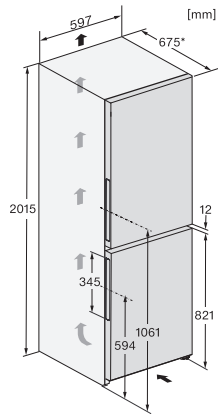

KFN 4397 CD 125 Edition

Szabadonálló hűtő-fagyasztó

PerfectFresh Pro és NoFrost a hosszabb frissességért és extra kényelemért.

KFN4395DD, KFN4395CD, KFN4397CD, installation sketch (footnote*) (installation drawings)