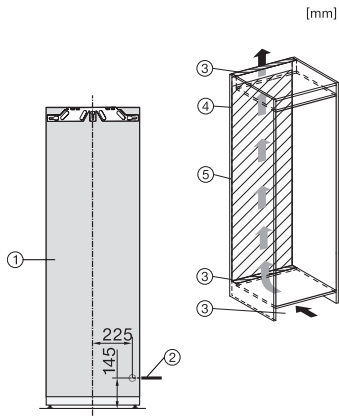

K 7747 C 125 Gala Ed
Beépíthető hűtőszekrény
professzionális tároláshoz a PerfectFresh Pro és DynaCool révén.

K7733E, K7763E, K7732E, K7734F, K7764E, K7743E,
K7744E, K7773D, K7774D (footnote*) (installation
drawings)