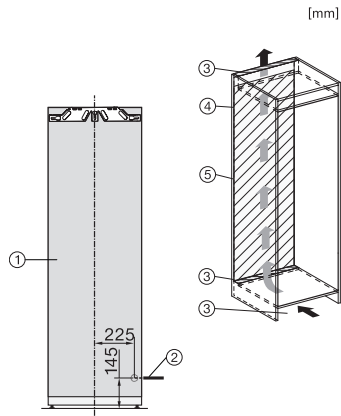

K 7747 C 125 Gala Ed
Beépíthető hűtőszekrény
professzionális tároláshoz a PerfectFresh Pro és DynaCool révén.

K7733E, K7763E, K7732E, K7734F, K7764E, K7743E,
K7744E, K7773D, K7774D (footnote*) (installation
drawings)