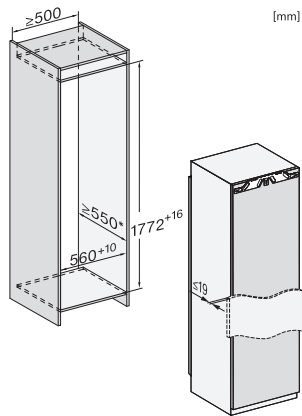

K 7747 C 125 Gala Ed
Beépíthető hűtőszekrény
professzionális tároláshoz a PerfectFresh Pro és DynaCool révén.

EAN: 4002516711674 / Anyagszám: 12361920 / Régi anyagszám: 36774730EU1

Fülkemaasság, min. (mm)	1772
Fülkemaasság, max. (mm)	1788
Fülkemélység (mm)	550
Készülék szélessége (mm)	559
Készülék magassága (mm)	1770
Készülék mélysége (mm)	546
Súly (kg)	70,5
Rögzítéstechnika	rögzített ajtó
Hűtőrész-ajtólólap max. tömege (kg)	26
Klímaosztály	SN-T
Hűtőzóna (l)	294
ezek közül PerfectFresh zóna (l)	98
Teljes hasznos űrtartalom (l)	294
Levegőben terjedő akusztikus zajkibocsátási osztály (A-D)	B
Levegőben terjedő akusztikus zajkibocsátás, dB(A), re1pW	32
Áramfelvétel milliampereben (mA)	1200
Feszültség (V)	220-240
Biztosíték (A)	10
Fázisok száma	1
Frekvencia (Hz)	50-60
Elektromos kábel hossza (m)	2,2
Világítóeszköz cseréje	Ügyfélszolgálat
Mellékelt tartozékok	
Tojástartó	•
Kupon egy ActiveAirClean szűrőhöz	•

K 7747 C 125 Gala Ed
 Beépíthető hűtőszekrény
 professzionális tároláshoz a PerfectFresh Pro és DynaCool révén.

K7733E, K7763E, K7732E, K7734F, K7764E, K7743E,
 K7744E, K7773D, K7774D (footnote*) (installation
 drawings)