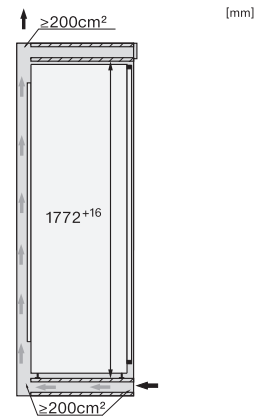

K7733E, K7763E, K7732E, K7734F, K7764E, K7743E,
K7744E, K7773D, K7774D, side view (installation
drawings)