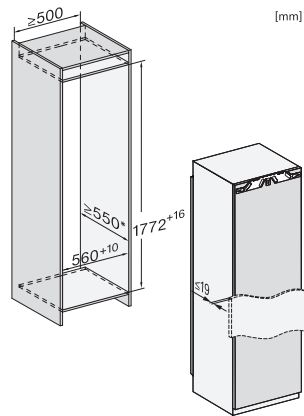

K 7747 C 125 Gala Ed  
Beépíthető hűtőszekrény  
professzionális tároláshoz a PerfectFresh Pro és DynaCool révén.

EAN: 4002516711674 / Cikkszám: 12361920 / Régi cikkszám36774730EU1

Fülkemagasság, max. (mm)	1788
Fülkemélység (mm)	550
Készülék szélessége (mm)	559
Készülék magassága (mm)	1770
Készülék mélysége (mm)	546
Súly (kg)	62,5
Rögzítéstechnika	rögzített ajtó
Hűtőrész-ajtóelőlapp max. tömege (kg)	26
Klímaosztály	SN-T
Hűtőzóna (l)	294
ezek közül PerfectFresh zóna (l)	98
Teljes hasznos űrtartalom (l)	294
Levegőben terjedő akusztikus zajkibocsátási osztály (A-D)	B
Levegőben terjedő akusztikus zajkibocsátás, dB(A), re1pW	32
Áramfelvétel milliampereben (mA)	1200
Feszültség (V)	220-240
Biztosíték (A)	10
Fázisok száma	1
Frekvencia (Hz)	50-60
Elektromos kábel hossza (m)	2,2
Világítóeszköz cseréje	Ügyfélszolgálat
<b>Mellékelt tartozékok</b>	
Tojástartó	•
Kupon egy ActiveAirClean szűrőhöz	•

K 7747 C 125 Gala Ed  
 Beépíthető hűtőszekrény  
 professzionális tároláshoz a PerfectFresh Pro és DynaCool révén.

K7733E, K7763E, K7732E, K7734F, K7764E, K7743E,  
 K7744E, K7773D, K7774D (footnote\*) (installation  
 drawings)