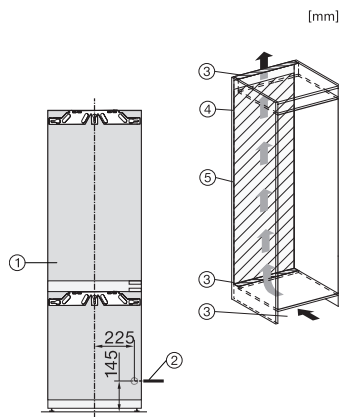

KFN 7734 C

Beépíthető, hűtő-fagyasztó kombináció

optimális tárolás a DynaCool, a kényelmes LED lámpa és a NoFrost révén.

KFN7734C, KFN7734F, KFN7734D, KFN7764D, KFN7785D, KFN7744E, KFN7774D, installation (footnote*) (installation drawings)