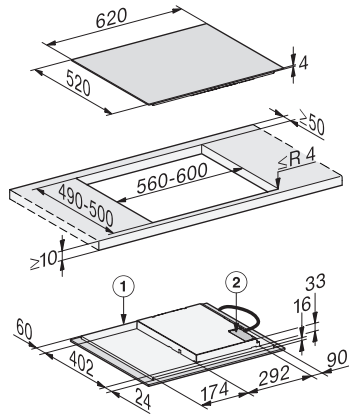

KM 7363 FL

Tűzhelytől független indukciós főzőlap

Flex-főzőfelülettel a nagy főzőedényekhez

EAN: 4002516711407 / Anyagszám: 12315550 / Régi anyagszám: 26736370D

Egyéni beállítási lehetőségek (pl. hangjelzések)	•
Stopper	•
Hatékony és fenntarthatóság	
Maradék hő hasznosítás	•
Ápolási kényelem	
Könnyen tisztítható üvegkerámia	•
Biztonság	
Biztonsági kikapcsolás	•
Reteszelés funkció	•
Üzembehelyezési zár	•
Integrált hűtőventilátor	•
Túlhevülés elleni védelem	•
Maradékhő-kijelző	•
Műszaki adatok	
Méreték (mm) (szélesség)	620
Méreték (mm) (magasság)	53
Méreték (mm) (mélység)	520
Kivágási méret (mm) (szélesség) ráültethető kivitel esetén	560
Kivágási méret (mm) (mélység) ráültethető kivitel esetén	490
Beépítési magasság csatlakozódobozzal (mm)	53
Belső kivágási méret (mm) (szélesség) síkba történő beépítéskor	600
Belső kivágási méret (mm) (mélység) síkba építhető beépítéskor	500
Súly (kg)	10
Külső kivágási méret (mm) (szélesség) síkba építhető beépítéskor	624
Külső kivágási méret (mm) (mélység) síkba építhető beépítéskor	524
Teljes teljesítményigény (kW)	7,30
Elektromos kábel hossza (m)	1,4
Feszültség (V)	230
Frekvencia (Hz)	50-60
Mellékelt tartozékok	
Csatlakozókábel	Igen

KM 7363 FL

Tűzhelytől független indukciós főzőlap

Flex-főzőfelülettel a nagy főzőedényekhez

KM7363FL surface-mounted (Installation drawing)

KM7363FL flush (Installation drawing)