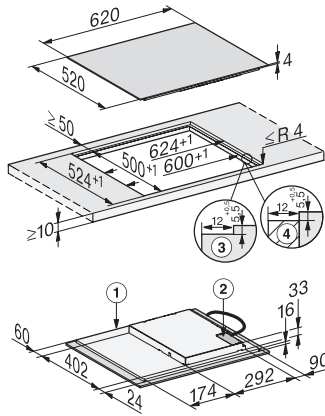

KM 7363 FL

Tűzhelytől független indukciós főzőlap

Flex-főzőfelülettel a nagy főzőedényekhez

EAN: 4002516711407 / Anyagszám: 12315550 / Régi anyagszám: 26736370D

Egyéni beállítási lehetőségek (pl. hangjelzések)	•
Stopper	•
Hatékony és fenntarthatóság	
Maradék hő hasznosítás	•
Ápolási kényelem	
Könnyen tisztítható üvegkerámia	•
Biztonság	
Biztonsági kikapcsolás	•
Reteszelés funkció	•
Üzembehelyezési zár	•
Integrált hűtőventilátor	•
Túlhevülés elleni védelem	•
Maradékhő-kijelző	•
Műszaki adatok	
Méreték (mm) (szélesség)	620
Méreték (mm) (magasság)	53
Méreték (mm) (mélység)	520
Kivágási méret (mm) (szélesség) ráültethető kivitel esetén	560
Kivágási méret (mm) (mélység) ráültethető kivitel esetén	490
Beépítési magasság csatlakozódobozzal (mm)	53
Belső kivágási méret (mm) (szélesség) síkba történő beépítéskor	600
Belső kivágási méret (mm) (mélység) síkba építhető beépítéskor	500
Súly (kg)	10
Külső kivágási méret (mm) (szélesség) síkba építhető beépítéskor	624
Külső kivágási méret (mm) (mélység) síkba építhető beépítéskor	524
Teljes teljesítményigény (kW)	7,30
Elektromos kábel hossza (m)	1,4
Feszültség (V)	230
Frekvencia (Hz)	50-60
Mellékelt tartozékok	
Csatlakozókábel	Igen

KM 7363 FL

Tűzhelytől független indukciós főzőlap

Flex-főzőfelülettel a nagy főzőedényekhez

KM7363FL surface-mounted (Installation drawing)

KM7363FL flush (Installation drawing)