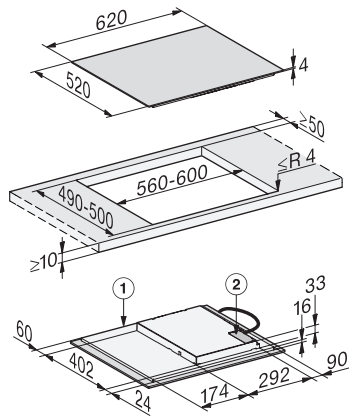

## KM 7363 FL

Tűzhelytől független indukciós főzőlap

Flex-főzőfelülettel a nagy főzőedényekhez

EAN: 4002516711407 / Cikkszám: 12315550 / Régi cikkszám26736370D

Felfűtő automatika	•
Melegentartás	•
Egyéni beállítási lehetőségek (pl. hangjelzések)	•
<b>Hatékonyság és fenntarthatóság</b>	
Maradék hő hasznosítás	•
<b>Ápolási kényelem</b>	
Könnyen tisztítható üvegkerámia	•
<b>Biztonság</b>	
Biztonsági kikapcsolás	•
Reteszelés funkció	•
Üzembehelyezési zár	•
Integrált hűtőventilátor	•
Túlhevülés elleni védelem	•
Maradékhő-kijelző	•
<b>Műszaki adatok</b>	
Méret (mm) (szélesség)	620
Méret (mm) (magasság)	53
Méret (mm) (mélység)	520
Kivágási méret (mm) (szélesség) ráültethető kivitel esetén	560
Kivágási méret (mm) (mélység) ráültethető kivitel esetén	490
Beépítési magasság csatlakozódobozzal (mm)	53
Belső kivágási méret (mm) (szélesség) síkba történő beépítéskor	600
Belső kivágási méret (mm) (mélység) síkba építhető beépítéskor	500
Súly (kg)	10
Külső kivágási méret (mm) (szélesség) síkba építhető beépítéskor	624
Külső kivágási méret (mm) (mélység) síkba építhető beépítéskor	524
Teljes teljesítményigény (kW)	7,30
Elektromos kábel hossza (m)	1,4
Feszültség (V)	230
Frekvencia (Hz)	50-60
<b>Mellékelt tartozékok</b>	
Csatlakozókábel	Igen

## KM 7363 FL

Tűzhelytől független indukciós főzőlap

Flex-főzőfelülettel a nagy főzőedényekhez

KM7363FL surface-mounted (\*Fußnote) (Installation drawing)

KM7363FL flush (\*Fußnote) (Installation drawing)