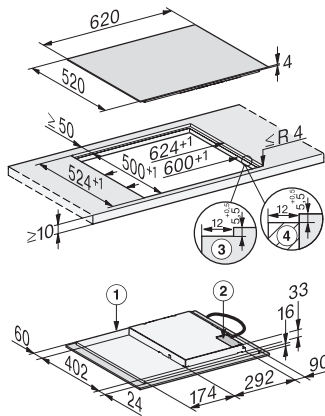

## KM 7363 FL

Tűzhelytől független indukciós főzőlap

Flex-főzőfelülettel a nagy főzőedényekhez

EAN: 4002516711407 / Cikkszám: 12315550 / Régi cikkszám26736370D

Felfűtő automatika	•
Melegentartás	•
Egyéni beállítási lehetőségek (pl. hangjelzések)	•
<b>Hatékonyság és fenntarthatóság</b>	
Maradék hő hasznosítás	•
<b>Ápolási kényelem</b>	
Könnyen tisztítható üvegkerámia	•
<b>Biztonság</b>	
Biztonsági kikapcsolás	•
Reteszelés funkció	•
Üzembehelyezési zár	•
Integrált hűtőventilátor	•
Túlhevülés elleni védelem	•
Maradékhő-kijelző	•
<b>Műszaki adatok</b>	
Méret (mm) (szélesség)	620
Méret (mm) (magasság)	53
Méret (mm) (mélység)	520
Kivágási méret (mm) (szélesség) ráültethető kivitel esetén	560
Kivágási méret (mm) (mélység) ráültethető kivitel esetén	490
Beépítési magasság csatlakozódobozzal (mm)	53
Belső kivágási méret (mm) (szélesség) síkba történő beépítéskor	600
Belső kivágási méret (mm) (mélység) síkba építhető beépítéskor	500
Súly (kg)	10
Külső kivágási méret (mm) (szélesség) síkba építhető beépítéskor	624
Külső kivágási méret (mm) (mélység) síkba építhető beépítéskor	524
Teljes teljesítményigény (kW)	7,30
Elektromos kábel hossza (m)	1,4
Feszültség (V)	230
Frekvencia (Hz)	50-60
<b>Mellékelt tartozékok</b>	
Csatlakozókábel	Igen

## KM 7363 FL

Tűzhelytől független indukciós főzőlap

Flex-főzőfelülettel a nagy főzőedényekhez

KM7363FL surface-mounted (\*Fußnote) (Installation drawing)

KM7363FL flush (\*Fußnote) (Installation drawing)