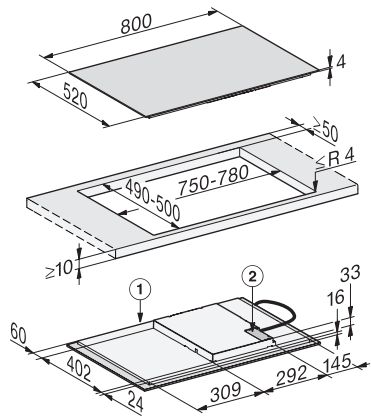

KM 7373 FL

Tűzhelytől független indukciós főzőlap

Flex-főzőfelülettel a nagy főzőedényekhez

KM7373FL, KM7372FL surface-mounted (Installation drawing)