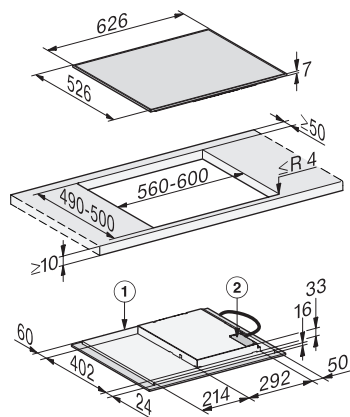

KM 7361 FR

Tűzhelytől független indukciós főzőlap

4 külön főzőzónával kedvező bevezető áron

KM7360FR, KM7361FR surface-mounted (Installation drawing)