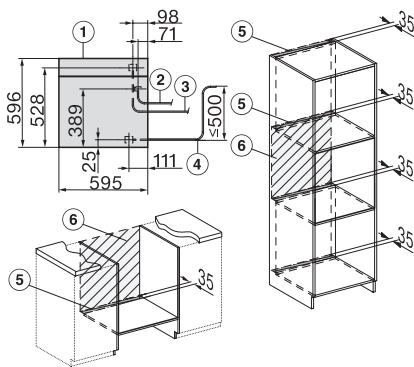

## DGC 7865 HCX Pro 125 Gala Ed

Fogantú nélküli gőzsütő vezetékes vízcsatlakozással  
gőzpároláshoz és sütéshez húsmaghőmérő tűvel és HydroCleannel.

Installation DGC XXL, ESW7x20 installation drawings

ESW7x10, EVS7010, DGC7x6xHCPro, DGC7x6xHCXPro installation drawings

built-in DGC XXL, installation drawing

DGC7x65 connections and ventilation 60cm, installation drawing

built-in DGC XXL build-under, installation drawing

screw joint DGC XXL, installation drawing

DGC7x4x swivel range of the aperture, installation drawings

side view DGC XXL, installation drawings