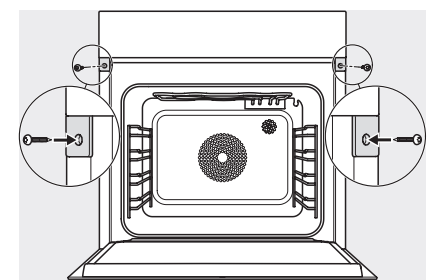

DGC 7865 HCX Pro 125 Gala Ed
 Fogantyú nélküli gőzsütő vezetékes vízcsatlakozással
 gőzpároláshoz és sütéshez húsmaghőmérő tüllel és HydroCleannel.

Installation DGC XXL, ESW7x20 installation drawings

ESW7x10, EVS7010, DGC7x6xHCPro, DGC7x6xHCXPro installation drawings

built-in DGC XXL, installation drawing

DGC7x65 connections and ventilation 60cm, installation drawing

built-in DGC XXL build-under, installation drawing

screw joint DGC XXL, installation drawing

DGC7x4x swivel range of the aperture, installation drawings