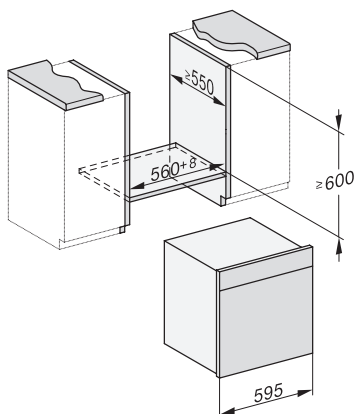

## DGC 7865 HCX Pro 125 Gala Ed

Fogantú nélküli gőzsütő vezetékes vízcsatlakozással  
gőzpároláshoz és sütéshez húsmaghőmérő tűvel és HydroCleannel.

Installation DGC XXL, ESW7x20 installation drawings

ESW7x10, EVS7010, DGC7x6xHCPro, DGC7x6xHCXPro installation drawings

built-in DGC XXL, installation drawing

DGC7x65 connections and ventilation 60cm, installation drawing

built-in DGC XXL build-under, installation drawing

screw joint DGC XXL, installation drawing

DGC7x4x swivel range of the aperture, installation drawings

side view DGC XXL, installation drawings