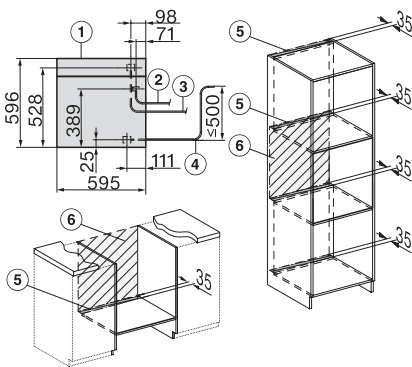

Üzembehelyezési zár	•
Párolgató hűtőrendszer	•
Billentyűzár	•
Műszaki adatok	
Sütőtér térfogata (l)	67
Behelyezési szintek száma	4
Behelyezési szintek jelölése	•
Ajtó nyitási iránya	alul
Sütőtér megvilágítása	BrilliantLight
Hőmérséklet sütő üzemmódban min. (°C)	30
Hőmérséklet sütő üzemmódban max. (°C)	230
Hőmérséklet gőzpároló üzemmódban min. (°C)	40
Hőmérséklet gőzpároló üzemmódban max. (°C)	100
Fülkeszélesség, min. (mm)	560
Fülkeszélesség, max. (mm)	568
Fülkemagasság, min. (mm)	590
Fülkemagasság, max. (mm)	595
Fülkemélység (mm)	550
Készülék méretei (mm) (sz x ma x mé)	595 x 596 x 567
Készülék szélessége (mm)	595
Készülék magassága (mm)	596
Készülék mélysége (mm)	567
Súly (kg)	46,4
Teljes teljesítményigény (kW)	3,40
Feszültség (V)	230
Frekvencia (Hz)	50
Biztosíték (A)	16
Fázisok száma	1
Vízbevezető tömlő hossza (m)	2,0
Vízvezető tömlő hossza (m)	3,0
Világítóeszköz cseréje	Ügyfélszolgálat
Mellékelt tartozékok	
HUBB 71 Univerzális tepszi PerfectClean bevonattal	1
HBBR 71 Sütőrács PerfectClean bevonattal	1
HFC 71 FlexiClip teljesen kihúzható sín PerfectClean bevonattal (pár)	1
Vezeték nélküli húsmaghőmérő tű	1
Kivehető tartórács (pár)	1
Perforált nemesacél gőzpároló edények	2
Zárt aljú nemesacél gőzpároló edények	1
HydroClean tisztítószer	1
Vízkömentesítő tabletták	2

DGC 7865 HCX Pro 125 Gala Ed
 Fogantyú nélküli gőzsütő vezetékes vízcsatlakozással
 gőzpároláshoz és sütéshez húsmaghőmérő tüllel és HydroCleannel.

Installation DGC XXL, ESW7x20 installation drawings

ESW7x10, EVS7010, DGC7x6xHCPro, DGC7x6xHCXPro installation drawings

built-in DGC XXL, installation drawing

DGC7x65 connections and ventilation 60cm, installation drawing

built-in DGC XXL build-under, installation drawing

screw joint DGC XXL, installation drawing

DGC7x4x swivel range of the aperture, installation drawings

side view DGC XXL, installation drawings