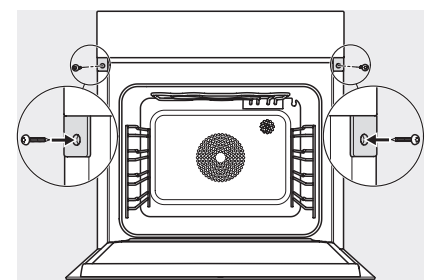

## DGC 7865 HCX Pro 125 Gala Ed

Fogantú nélküli gőzsütő vezetékes vízcsatlakozással  
gőzpároláshoz és sütéshez húsmaghőmérő tűvel és HydroCleannel.

Installation DGC XXL, ESW7x20 installation drawings

ESW7x10, EVS7010, DGC7x6xHCPro, DGC7x6xHCXPro installation drawings

built-in DGC XXL, installation drawing

DGC7x65 connections and ventilation 60cm, installation drawing

built-in DGC XXL build-under, installation drawing

screw joint DGC XXL, installation drawing

DGC7x4x swivel range of the aperture, installation drawings