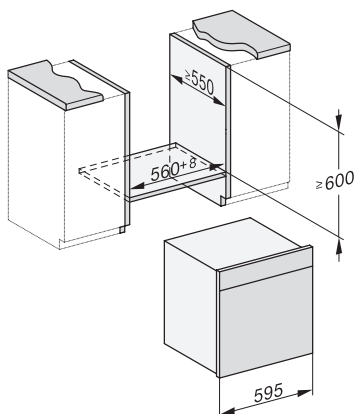

Üzembehelyezési zár	•
Párolgató hűtőrendszer	•
Billentyűzár	•
Műszaki adatok	
Sütőtér térfogata (l)	67
Behelyezési szintek száma	4
Behelyezési szintek jelölése	•
Ajtó nyitási iránya	alul
Sütőtér megvilágítása	BrilliantLight
Hőmérséklet sütő üzemmódban min. (°C)	30
Hőmérséklet sütő üzemmódban max. (°C)	230
Hőmérséklet gőzpároló üzemmódban min. (°C)	40
Hőmérséklet gőzpároló üzemmódban max. (°C)	100
Fülkeszélesség, min. (mm)	560
Fülkeszélesség, max. (mm)	568
Fülkemagasság, min. (mm)	590
Fülkemagasság, max. (mm)	595
Fülkemélység (mm)	550
Készülék méretei (mm) (sz x ma x mé)	595 x 596 x 567
Készülék szélessége (mm)	595
Készülék magassága (mm)	596
Készülék mélysége (mm)	567
Súly (kg)	46,4
Teljes teljesítményigény (kW)	3,40
Feszültség (V)	230
Frekvencia (Hz)	50
Biztosíték (A)	16
Fázisok száma	1
Vízbevezető tömlő hossza (m)	2,0
Vízvezető tömlő hossza (m)	3,0
Világítóeszköz cseréje	Ügyfélszolgálat
Mellékelt tartozékok	
HUBB 71 Univerzális tepszi PerfectClean bevonattal	1
HBBR 71 Sütőrács PerfectClean bevonattal	1
HFC 71 FlexiClip teljesen kihúzható sín PerfectClean bevonattal (pár)	1
Vezeték nélküli húsmaghőmérő tű	1
Kivehető tartórács (pár)	1
Perforált nemesacél gőzpároló edények	2
Zárt aljú nemesacél gőzpároló edények	1
HydroClean tisztítószer	1
Vízkömentesítő tabletták	2

DGC 7865 HCX Pro 125 Gala Ed
 Fogantyú nélküli gőzsütő vezetékes vízcsatlakozással
 gőzpároláshoz és sütéshez húsmaghőmérő tüllel és HydroCleannel.

Installation DGC XXL, ESW7x20 installation drawings

ESW7x10, EVS7010, DGC7x6xHCPro, DGC7x6xHCXPro installation drawings

built-in DGC XXL, installation drawing

DGC7x65 connections and ventilation 60cm, installation drawing

built-in DGC XXL build-under, installation drawing

screw joint DGC XXL, installation drawing

DGC7x4x swivel range of the aperture, installation drawings

side view DGC XXL, installation drawings