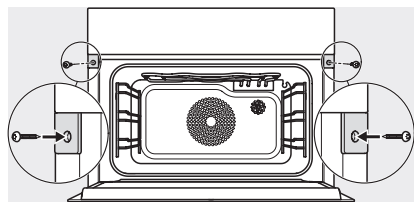

DGC 7840 HCX Pro 125 Gala Ed  
 Fogantyú nélküli kompakt gőzsütő  
 gőzpároláshoz és sütéshez vezeték nélküli húsmaghőmérő tüllel és HydroCleannel.

ESW7x20, DGC7x4xHCPro, DGC7x4xHCXPro installation drawings

ESW7x10, DGC7x4xHCPro, DGC7x4xHCXPro, installation drawings

built-in DG DGM DGC XL build-under, installation drawing

DGC7x4x built-in tall cabinet, installation drawing

DGC7x40 connections and ventilation 45cm, installation drawing

DGC7x4x swivel range of the aperture, installation drawings

screw joint DGC XL, installation drawing

DGC7x6x X with and without handle side view, installation drawings