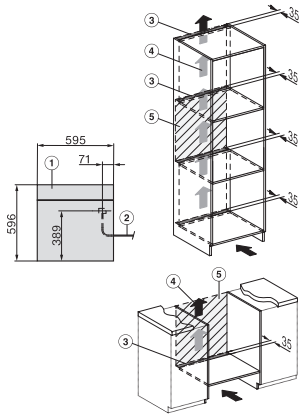

DGC 7460 HCX Pro 125 Gala Ed

Fogantyú nélküli gőzsütő

gőzpároláshoz, sütéshez hálózatra kapcsolással és HydroCleannel.

ESW7x20, DGC7x6xHCPro, DGC7x6xHCXPro installation drawings

ESW7x10, EVS7010, DGC7x6xHCPro, DGC7x6xHCXPro installation drawings

built-in DGC XXL, installation drawing

DGC7x60 connections and ventilation 60cm, installation drawing

built-in DGC XXL build-under, installation drawing

screw joint DGC XXL, installation drawing

DGC7x4x swivel range of the aperture, installation drawings

side view DGC XXL, installation drawings