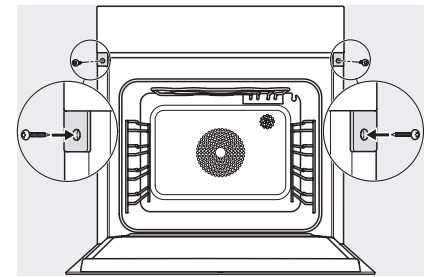

DGC 7460 HCX Pro 125 Gala Ed

Fogantyú nélküli gőzsütő

gőzpároláshoz, sütéshez hálózatra kapcsolással és HydroCleannel.

ESW7x20, DGC7x6xHCPro, DGC7x6xHCXPro installation drawings

ESW7x10, EVS7010, DGC7x6xHCPro, DGC7x6xHCXPro installation drawings

built-in DGC XXL, installation drawing

DGC7x60 connections and ventilation 60cm, installation drawing

built-in DGC XXL build-under, installation drawing

screw joint DGC XXL, installation drawing

DGC7x4x swivel range of the aperture, installation drawings