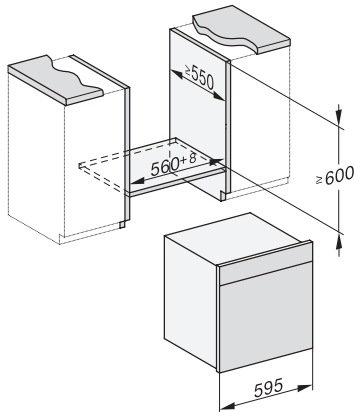

DGC 7460 HCX Pro 125 Gala Ed

Fogantyú nélküli gőzsütő

gőzpároláshoz, sütéshez hálózatra kapcsolással és HydroCleannel.

ESW7x20, DGC7x6xHCPro, DGC7x6xHCXPro installation drawings

ESW7x10, EVS7010, DGC7x6xHCPro, DGC7x6xHCXPro installation drawings

built-in DGC XXL, installation drawing

DGC7x60 connections and ventilation 60cm, installation drawing

built-in DGC XXL build-under, installation drawing

screw joint DGC XXL, installation drawing

DGC7x4x swivel range of the aperture, installation drawings

side view DGC XXL, installation drawings