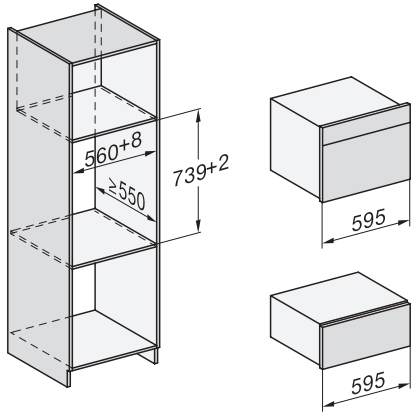

DGC 7440 HCX Pro 125 Gala Ed
Fogantú nélküli kompakt gőzsütő
gőzpároláshoz, sütéshez hálózatra kapcsolással és HydroCleannel.

Installation DG, DGM, DGC XL, ESW7x20 installation drawings