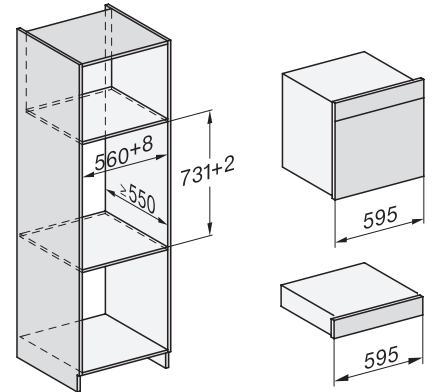

EVS 7010 125 Gala Ed

Fogantyú nélküli beépíthető vákuumozó fiók, 14 cm magas  
élelmiszerek professzionális vákuumozására.

EAN: 4002516719564 / Anyagszám: 12305300 / Régi anyagszám: 30701051D

<b>Műszaki adatok</b>	
Készülék szélessége (mm)	595
Készülék magassága (mm)	141
Készülék mélysége (mm)	570
Hasznos belső magasság (mm)	80
Teljes teljesítményigény (kW)	0,32
Feszültség (V)	230
Frekvencia (Hz)	50-60
Biztosíték (A)	10
Fázisok száma	1
Csatlakozókábel dugóval	•
Elektromos kábel hossza (m)	1,8
<b>Mellékelt tartozékok</b>	
Adapter edények vákuumozásához	1
Tasaktámaszték	1
Vákuumtasak	•
180 x 280 mm méretű vákuumtasakok száma	50
240 x 350 mm méretű vákuumtasakok száma	50

## EVS 7010 125 Gala Ed

Fogantyú nélküli beépíthető vákuumozó fiók, 14 cm magas  
 élelmiszerek professzionális vákuumozására.

ESW7x10, DGC7x4xHCPro, DGC7x4xHCXPro, installation drawings

ESW7x10, EVS7010, DG7x4x, DGM7x4x installation drawings

ESW7x10, EVS7010, DGC7x6xHCPro, DGC7x6xHCXPro installation drawings

built-in ESW7x10 EVS7010, installation drawing

built-in EVS 7010 build-under, installation drawing

side view ESW7x10 EVS7010, installation drawing