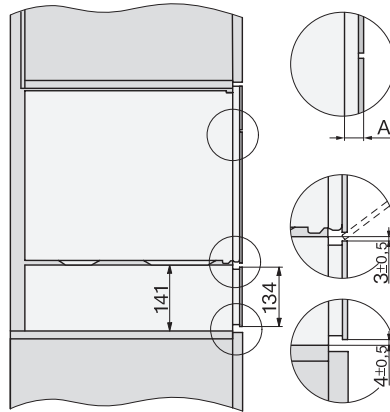

EVS 7010 125 Gala Ed

Fogantyú nélküli beépíthető vákuumozó fiók, 14 cm magas  
élelmiszerek professzionális vákuumozására.

EAN: 4002516719564 / Anyagszám: 12305300 / Régi anyagszám: 30701051D

<b>Műszaki adatok</b>	
Készülék szélessége (mm)	595
Készülék magassága (mm)	141
Készülék mélysége (mm)	570
Hasznos belső magasság (mm)	80
Teljes teljesítményigény (kW)	0,32
Feszültség (V)	230
Frekvencia (Hz)	50-60
Biztosíték (A)	10
Fázisok száma	1
Csatlakozókábel dugóval	•
Elektromos kábel hossza (m)	1,8
<b>Mellékelt tartozékok</b>	
Adapter edények vákuumozásához	1
Tasaktámaszték	1
Vákuumtasak	•
180 x 280 mm méretű vákuumtasakok száma	50
240 x 350 mm méretű vákuumtasakok száma	50

## EVS 7010 125 Gala Ed

Fogantyú nélküli beépíthető vákuumozó fiók, 14 cm magas  
 élelmiszerek professzionális vákuumozására.

ESW7x10, DGC7x4xHCPro, DGC7x4xHCXPro, installation drawings

ESW7x10, EVS7010, DG7x4x, DGM7x4x installation drawings