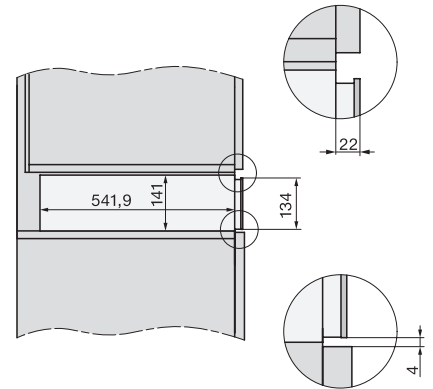

EVS 7010 125 Gala Ed

Fogantyú nélküli beépíthető vákuumozó fiók, 14 cm magas  
élelmiszerek professzionális vákuumozására.

EAN: 4002516719564 / Anyagszám: 12305300 / Régi anyagszám: 30701051D

<b>Műszaki adatok</b>	
Készülék szélessége (mm)	595
Készülék magassága (mm)	141
Készülék mélysége (mm)	570
Hasznos belső magasság (mm)	80
Teljes teljesítményigény (kW)	0,32
Feszültség (V)	230
Frekvencia (Hz)	50-60
Biztosíték (A)	10
Fázisok száma	1
Csatlakozókábel dugóval	•
Elektromos kábel hossza (m)	1,8
<b>Mellékelt tartozékok</b>	
Adapter edények vákuumozásához	1
Tasaktámaszték	1
Vákuumtasak	•
180 x 280 mm méretű vákuumtasakok száma	50
240 x 350 mm méretű vákuumtasakok száma	50

## EVS 7010 125 Gala Ed

Fogantyú nélküli beépíthető vákuumozó fiók, 14 cm magas  
 élelmiszerek professzionális vákuumozására.

ESW7x10, DGC7x4xHCPro, DGC7x4xHCXPro, installation drawings

ESW7x10, EVS7010, DG7x4x, DGM7x4x installation drawings

ESW7x10, EVS7010, DGC7x6xHCPro, DGC7x6xHCXPro installation drawings

built-in ESW7x10 EVS7010, installation drawing

built-in EVS 7010 build-under, installation drawing

side view ESW7x10 EVS7010, installation drawing