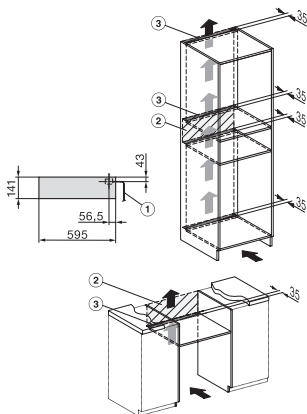

EVS 7010 125 Gala Ed

Fogantyú nélküli beépíthető vákuumozó fiók, 14 cm magas  
élelmiszerek professzionális vákuumozására.

EAN: 4002516719564 / Anyagszám: 12305300 / Régi anyagszám: 30701051D

<b>Műszaki adatok</b>	
Készülék szélessége (mm)	595
Készülék magassága (mm)	141
Készülék mélysége (mm)	570
Hasznos belső magasság (mm)	80
Teljes teljesítményigény (kW)	0,32
Feszültség (V)	230
Frekvencia (Hz)	50-60
Biztosíték (A)	10
Fázisok száma	1
Csatlakozókábel dugóval	•
Elektromos kábel hossza (m)	1,8
<b>Mellékelt tartozékok</b>	
Adapter edények vákuumozásához	1
Tasaktámaszték	1
Vákuumtasak	•
180 x 280 mm méretű vákuumtasakok száma	50
240 x 350 mm méretű vákuumtasakok száma	50

## EVS 7010 125 Gala Ed

Fogantyú nélküli beépíthető vákuumozó fiók, 14 cm magas  
 élelmiszerek professzionális vákuumozására.

ESW7x10, DGC7x4xHCPro, DGC7x4xHCXPro, installation drawings

ESW7x10, EVS7010, DG7x4x, DGM7x4x installation drawings

ESW7x10, EVS7010, DGC7x6xHCPro, DGC7x6xHCXPro installation drawings

built-in ESW7x10 EVS7010, installation drawing

built-in EVS 7010 build-under, installation drawing

side view ESW7x10 EVS7010, installation drawing