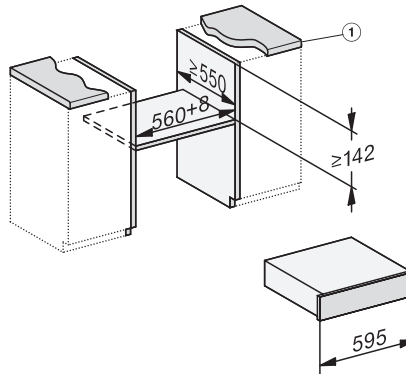

built-in EVS 7010 build-under, installation drawing