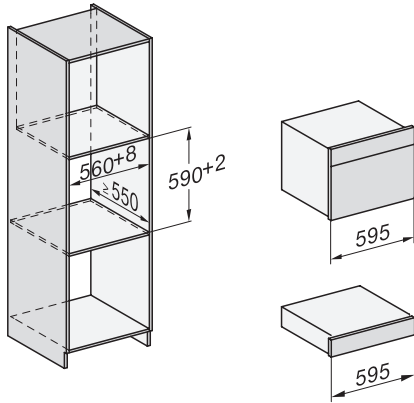

EVS 7010 125 Gala Ed

Fogantyú nélküli beépíthető vákuumozó fiók, 14 cm magas  
élelmiszerek professzionális vákuumozására.

EAN: 4002516719564 / Anyagszám: 12305300 / Régi anyagszám: 30701051D

<b>Műszaki adatok</b>	
Készülék szélessége (mm)	595
Készülék magassága (mm)	141
Készülék mélysége (mm)	570
Hasznos belső magasság (mm)	80
Teljes teljesítményigény (kW)	0,32
Feszültség (V)	230
Frekvencia (Hz)	50-60
Biztosíték (A)	10
Fázisok száma	1
Csatlakozókábel dugóval	•
Elektromos kábel hossza (m)	1,8
<b>Mellékelt tartozékok</b>	
Adapter edények vákuumozásához	1
Tasaktámaszték	1
Vákuumtasak	•
180 x 280 mm méretű vákuumtasakok száma	50
240 x 350 mm méretű vákuumtasakok száma	50

## EVS 7010 125 Gala Ed

Fogantyú nélküli beépíthető vákuumozó fiók, 14 cm magas  
 élelmiszerek professzionális vákuumozására.

ESW7x10, DGC7x4xHCPro, DGC7x4xHCXPro, installation drawings

ESW7x10, EVS7010, DG7x4x, DGM7x4x installation drawings