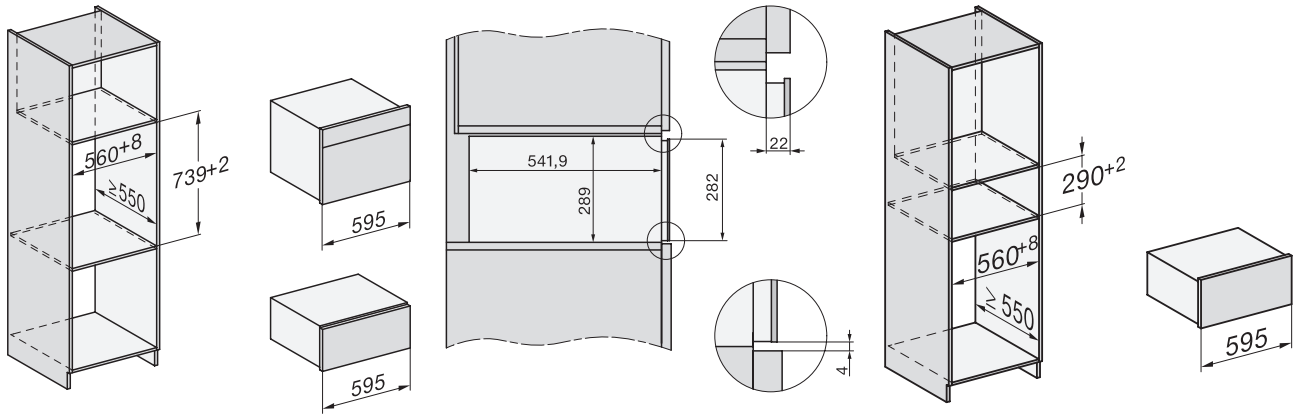

ESW 7020 125 Gala Ed

Fogantyú nélküli Gourmet edénymelegítő fiók–29 cm magas,  
edény előmelegítésre, ételek melegen tartására, alacsony hőmérsékletű sütésére.

EAN: 4002516719922 / Anyagszám: 12305280 / Régi anyagszám: 30702050D

## ESW 7020 125 Gala Ed

Fogantyú nélküli Gourmet edénymelegítő fiók–29 cm magas, edény előmelegítésre, ételek melegen tartására, alacsony hőmérsékletű sütésére.

ESW7020, Installation drawings, XL combination niche height