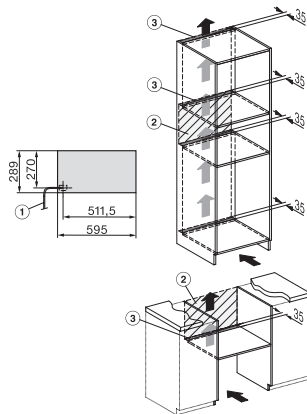

## ESW 7020 125 Gala Ed

Fogantyú nélküli Gourmet edénymelegítő fiók–29 cm magas, edény előmelegítésre, ételek melegen tartására, alacsony hőmérsékletű sütésére.

ESW7020, Installation drawings, XL combination niche height

side view ESW7x20, installation drawing

built-in ESW7x20, installation drawing

Installation ESW7x20, installation drawing