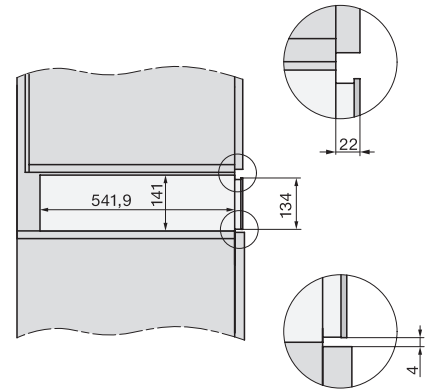

Biztosíték (A)	10
Fázisok száma	1
Csatlakozókábel dugóval	•
Elektromos kábel hossza (m)	2,0
Mellékelt tartozékok	
Csúszásgátló betét	1

ESW 7010 125 Gala Ed

Fogantyú nélküli Gourmet edénymelegítő fiók, 14 cm magas, edény előmelegítésre, ételek melegen tartására, alacsony hőmérsékletű sütésére.

ESW7x10, DGC7x4xHCPro, DGC7x4xHCXPro, installation drawings

ESW7x10, EVS7010, DG7x4x, DGM7x4x installation drawings

ESW7x10, EVS7010, DGC7x6xHCPro, DGC7x6xHCXPro installation drawings

built-in ESW7x10 EVS7010, installation drawing

Installation ESW7x10, installation drawing, AU, GB

side view ESW7x10 EVS7010, installation drawing