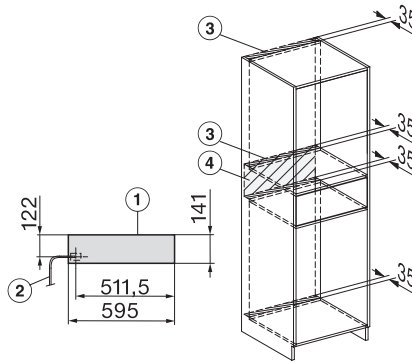

Biztosíték (A)	10
Fázisok száma	1
Csatlakozókábel dugóval	•
Elektromos kábel hossza (m)	2,0
Mellékelt tartozékok	
Csúszásgátló betét	1

ESW 7010 125 Gala Ed

Fogantyú nélküli Gourmet edénymelegítő fiók, 14 cm magas, edény előmelegítésre, ételek melegen tartására, alacsony hőmérsékletű sütésére.

ESW7x10, DGC7x4xHCPro, DGC7x4xHCXPro, installation drawings

ESW7x10, EVS7010, DG7x4x, DGM7x4x installation drawings

ESW7x10, EVS7010, DGC7x6xHCPro, DGC7x6xHCXPro installation drawings

built-in ESW7x10 EVS7010, installation drawing

Installation ESW7x10, installation drawing, AU, GB

side view ESW7x10 EVS7010, installation drawing