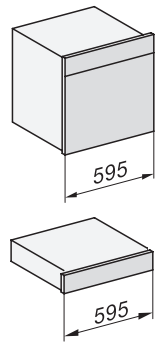

ESW7x10, EVS7010, DGC7x6xHCPro, DGC7x6xHCXPro installation drawings