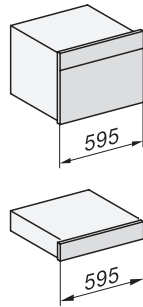

ESW 7010 125 Gala Ed

Fogantyú nélküli Gourmet edénymelegítő fiók, 14 cm magas,  
edény előmelegítésre, ételek melegen tartására, alacsony hőmérsékletű sütésére.

EAN: 4002516719915 / Cikkszám: 12305270 / Régi cikkszám30701050D

## ESW 7010 125 Gala Ed

Fogantyú nélküli Gourmet edénymelegítő fiók, 14 cm magas, edény előmelegítésre, ételek melegen tartására, alacsony hőmérsékletű sütésére.

Installation\_DG\_DGM\_DGC\_XL\_ESW7x10\_EVS7010, installation drawings