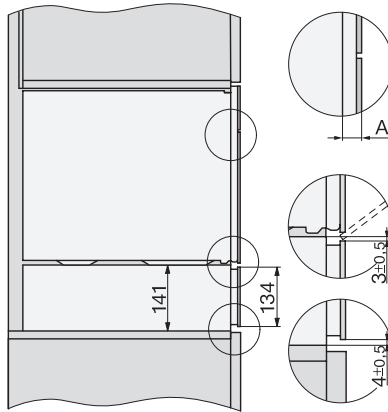

ESW7x10, EVS7010, DG7x4x, DGM7x4x installation drawings