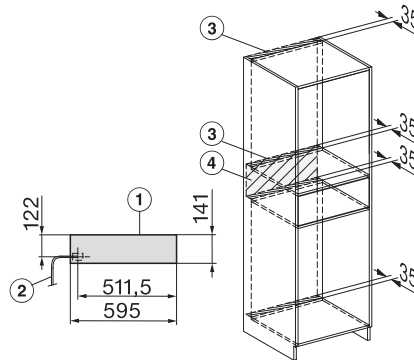

Installation ESW7x10, installation drawing, AU, GB