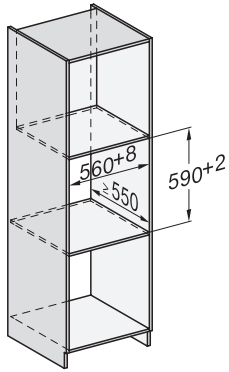

ESW 7010 125 Gala Ed

Fogantyú nélküli Gourmet edénymelegítő fiók, 14 cm magas,
edény előmelegítésre, ételek melegen tartására, alacsony hőmérsékletű sütésére.

EAN: 4002516719915 / Anyagszám: 12305270 / Régi anyagszám: 30701050D

Biztosíték (A)	10
Fázisok száma	1
Csatlakozókábel dugóval	•
Elektromos kábel hossza (m)	2,0
Mellékelt tartozékok	
Csúszásgátló betét	1

ESW 7010 125 Gala Ed

Fogantyú nélküli Gourmet edénymelegítő fiók, 14 cm magas, edény előmelegítésre, ételek melegen tartására, alacsony hőmérsékletű sütésére.