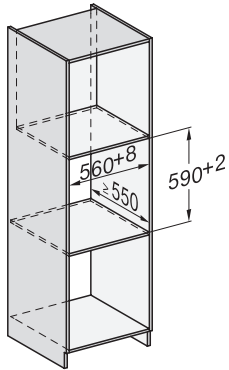

EAN: 4002516719915 / Cikkszám: 12305270 / Régi cikkszám30701050D

Születésnap akció	
Születésnap modellek 125	•
125 Gala Edition	•
Kialakítás és design	
Gourmet edény- és ételmelegítő fiók	•
ArtLine	•
Fogantyú nélküli kivitel	•
Szín	Obszidiánfekete matt
Üzemmódok	
Csészemelegítés	•
Tányérmelegítés	•
Ételek melegen tartása	•
Alacsony hőmérsékletű sütés	•
Kezelési kényelem	
Hálózatba kapcsolás a Miele@home segítségével	•
Befogadóképesség	teríték 6 személy számára
Push2open mechanizmus	•
Teljesen kihúzható az egyszerű be- és kikapcsoláshoz	•
Érintógombos kezelőpanel	•
Kezelőpanel piktogramokkal	•
Programozható leállítás	•
Időzítő funkció	•
Sabbat program	•
Hatékonyság és fenntarthatóság	
Teljesítményfelvétel kikapcsolt üzemmódban (W)	0,5
Teljesítményfelvétel Stand-by üzemmódban (W)	1,0
Teljesítményfelvétel hálózatvezérelt készenléti üzemmódban (W)	2,0
Időtartam a kikapcsolt üzemmódba történő automatikus kapcsolásig (perc)	20
Időtartam a készenléti üzemmódba történő automatikus kapcsolásig (perc)	20
Időtartam a hálózatvezérelt készenléti üzemmódba történő automatikus kapcsolásig (perc)	20
Ápolási kényelem	
Síkba építhető kezelőpanel	•
Biztonság	
Hűvös előlap	•
Csúszásgátló betét	•
Biztonsági kikapcsolás	•
Műszaki adatok	
Hőmérséklet min. (°C)	40
Hőmérséklet max. (°C)	85
Készülék szélessége (mm)	595
Készülék magassága (mm)	141
Készülék mélysége (mm)	570
Hasznos belső magasság (mm)	80
Teljes teljesítményigény (kW)	0,70
Feszültség (V)	230
Frekvencia (Hz)	50-60
Biztosíték (A)	10

ESW 7010 125 Gala Ed

Fogantyú nélküli Gourmet edénymelegítő fiók, 14 cm magas,  
edény előmelegítésre, ételek melegen tartására, alacsony hőmérsékletű sütésére.

EAN: 4002516719915 / Cikkszám: 12305270 / Régi cikkszám30701050D

## ESW 7010 125 Gala Ed

Fogantyú nélküli Gourmet edénymelegítő fiók, 14 cm magas, edény előmelegítésre, ételek melegen tartására, alacsony hőmérsékletű sütésére.

Installation\_DG\_DGM\_DGC\_XL\_ESW7x10\_EVS7010, installation drawings