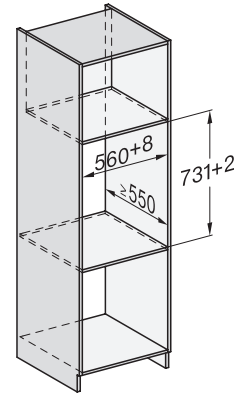

ESW7x10, EVS7010, DGC7x6xHCPro, DGC7x6xHCXPro installation drawings