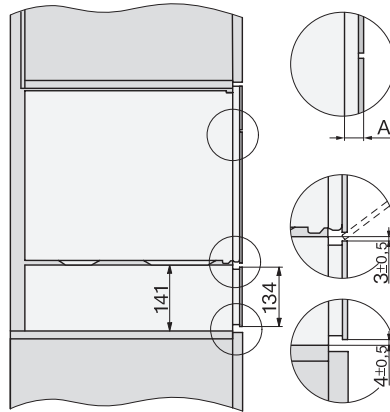

ESW 7010 125 Gala Ed

Fogantyú nélküli Gourmet edénymelegítő fiók, 14 cm magas,  
edény előmelegítésre, ételek melegen tartására, alacsony hőmérsékletű sütésére.

EAN: 4002516719915 / Cikkszám: 12305270 / Régi cikkszám30701050D

Fázisok száma	1
Csatlakozókábel dugóval	•
Elektromos kábel hossza (m)	2,0
<b>Mellékelt tartozékok</b>	
Csúszásgátló betét	1

## ESW 7010 125 Gala Ed

Fogantyú nélküli Gourmet edénymelegítő fiók, 14 cm magas, edény előmelegítésre, ételek melegen tartására, alacsony hőmérsékletű sütésére.

Installation\_DG\_DGM\_DGC\_XL\_ESW7x10\_EVS7010, installation drawings

side view ESW7x10 EVS7010, installation drawing