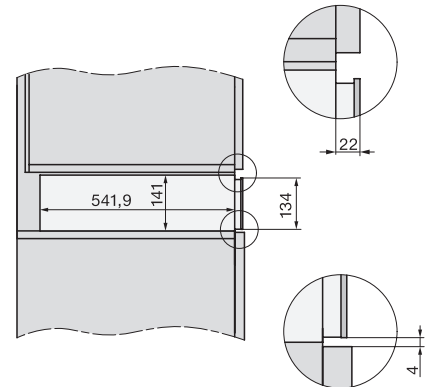

## ESW 7010 125 Gala Ed

Fogantyú nélküli Gourmet edénymelegítő fiók, 14 cm magas, edény előmelegítésre, ételek melegen tartására, alacsony hőmérsékletű sütésére.

Installation\_DG\_DGM\_DGC\_XL\_ESW7x10\_EVS7010, installation drawings

ESW7x10, EVS7010, DG7x4x, DGM7x4x installation drawings

ESW7x10, EVS7010, DGC7x6xHCPro, DGC7x6xHCXPro installation drawings

built-in ESW7x10 EVS7010, installation drawing

Installation ESW7x10, installation drawing, AU, GB

side view ESW7x10 EVS7010, installation drawing