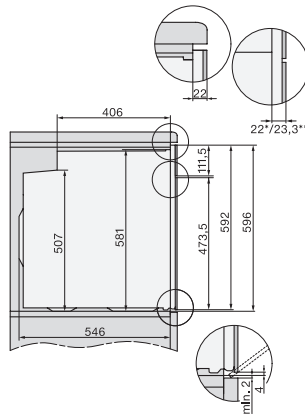

H 7860 BPX 125 Gala Ed

Fogantyú nélküli sütő

– kombinálható design, húsmaghőmérő túvel és BrillantLight funkcióval.

EAN: 4002516747635 / Anyagszám: 12305110 / Régi anyagszám: 22786085D

Fülkemélység (mm)	550
Készülék méretei (mm) (sz x ma x mé)	595 x 596 x 568
Készülék szélessége (mm)	595
Készülék magassága (mm)	596
Készülék mélysége (mm)	568
Súly (kg)	47,0
Teljes teljesítményigény (kW)	3,70
Feszültség (V)	220-240
Frekvencia (Hz)	50
Biztosíték (A)	16
Fázisok száma	1
Csatlakozókábel hálózati csatlakozóval	•
Elektromos kábel hossza (m)	1,50
Világítóeszköz cseréje	Ügyfélszolgálat
Mellékelt tartozékok	
Sütőtepsi PerfectClean bevonattal	1
Univerzális tepsi PerfectClean bevonattal	1
Sütőrács PyroFit-funkcióval	1
FlexiClip teljesen kihúzható sín, PyroFit (pár)	1
Kivehető tartórács PyroFit felületkezeléssel (pár)	1
Vízkömentesítő tabletták	2
Elérhető kijelzőnyelvek	
A MultiLingua révén rendelkezésre álló kijelzőnyelvek	bahasa malaysia, dansk, deutsch, english, español, français, hrvatski, italiano, magyar, nederlands, norsk, polski, português, русский, română, slovenčina, slovensčina, srpski, suomi, svenska, türkçe, українська, čeština, ελληνικά,

H 7860 BPX 125 Gala Ed

Fogantyú nélküli sütő

– kombinálható design, húsmaghőmérő tálal és BrillantLight funkcióval.

installation H7000 XL, installation drawing

side view H7000 XL, installation drawings

built-in H7000 XL, installation drawing

H226x-1B/BP/E/EP/I/IP, H2x6xB/BP, H7x6xB/BP/BPX, installation drawings

side view H7000 XL build-under, installation drawing