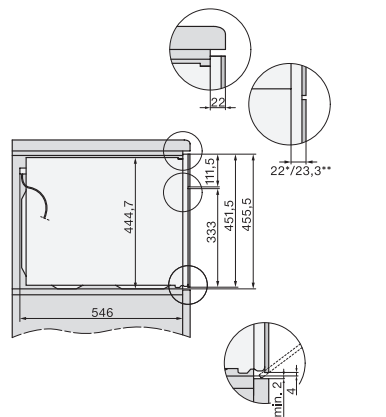

Fülkemélység (mm)	550
Készülék szélessége (mm)	595
Készülék magassága (mm)	456
Készülék magassága (mm)	600
Készülék mélysége (mm)	562
Súly (kg)	38,0
Teljes teljesítményigény (kW)	3,20
Feszültség (V)	220-240
Frekvencia (Hz)	50
Biztosíték (A)	16
Fázisok száma	1
Csatlakozókábel hálózati csatlakozóval	•
Elektromos kábel hossza (m)	2,00
Világítóeszköz cseréje	Ügyfélszolgálat
Mellékelt tartozékok	
Sütőrács PerfectClean bevonattal	1
Vezetékes húsmaghőmérő tű	1
Üvegtál	2
Elérhető kijelzőnyelvek	

H 7840 BMX 125 Gala Ed

Fogantyú nélküli mikrohullámú üzemmóddal kombinált sütő
tökéletesen kombinálható design automatikus programokkal és húsmaghőmérő tüllel.

side view H7000 BM, installation drawings

built-in H7000 BM, installation drawing

built-in H7000 BM build-under, installation drawings

installation H7000 BM, installation drawing

side view H7000 BM build-under, installation drawings