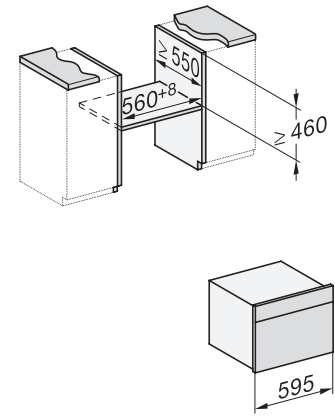

Fülkemélység (mm)	550
Készülék szélessége (mm)	595
Készülék magassága (mm)	456
Készülék magassága (mm)	600
Készülék mélysége (mm)	562
Súly (kg)	38,0
Teljes teljesítményigény (kW)	3,20
Feszültség (V)	220-240
Frekvencia (Hz)	50
Biztosíték (A)	16
Fázisok száma	1
Csatlakozókábel hálózati csatlakozóval	•
Elektromos kábel hossza (m)	2,00
Világítóeszköz cseréje	Ügyfélszolgálat
Mellékelt tartozékok	
Sütőrács PerfectClean bevonattal	1
Vezetékes húsmaghőmérő tű	1
Üvegtál	2
Elérhető kijelzőnyelvek	

H 7840 BMX 125 Gala Ed

Fogantyú nélküli mikrohullámú üzemmóddal kombinált sütő
tökéletesen kombinálható design automatikus programokkal és húsmaghőmérő tüllel.

side view H7000 BM, installation drawings

built-in H7000 BM, installation drawing

built-in H7000 BM build-under, installation drawings

installation H7000 BM, installation drawing

side view H7000 BM build-under, installation drawings