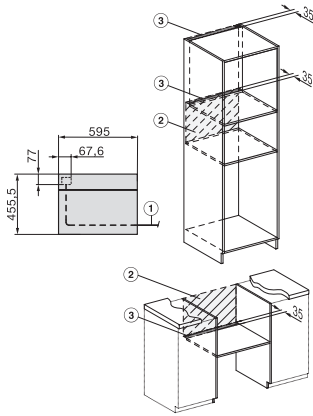

H 7840 BMX

Fogantyú nélküli mikrohullámú üzemmóddal kombinált sütő
tökéletesen kombinálható design automatikus programokkal és húsmaghőmérő tüllel.

side view H7000 BM, installation drawings

built-in H7000 BM, installation drawing

built-in H7000 BM build-under, installation drawings

installation H7000 BM, installation drawing

Installation H7000 BM XL, installation drawings

side view H7000 BM build-under, installation drawings

side view Kombi BM XL, installation drawings