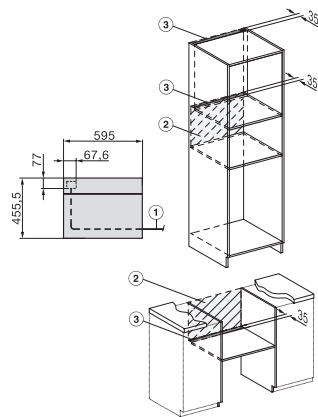

Fülkemélység (mm)	550
Készülék szélessége (mm)	595
Készülék magassága (mm)	456
Készülék magassága (mm)	600
Készülék mélysége (mm)	562
Súly (kg)	38,0
Teljes teljesítményigény (kW)	3,20
Feszültség (V)	220-240
Frekvencia (Hz)	50
Biztosíték (A)	16
Fázisok száma	1
Csatlakozókábel hálózati csatlakozóval	•
Elektromos kábel hossza (m)	2,00
Világítóeszköz cseréje	Ügyfélszolgálat
Mellékelt tartozékok	
Sütőrács PerfectClean bevonattal	1
Vezetékes húsmaghőmérő tű	1
Üvegtál	2
Elérhető kijelzőnyelvek	

H 7840 BMX 125 Gala Ed

Fogantyú nélküli mikrohullámú üzemmóddal kombinált sütő
tökéletesen kombinálható design automatikus programokkal és húsmaghőmérő tüllel.

side view H7000 BM, installation drawings

built-in H7000 BM, installation drawing

built-in H7000 BM build-under, installation drawings

installation H7000 BM, installation drawing

side view H7000 BM build-under, installation drawings