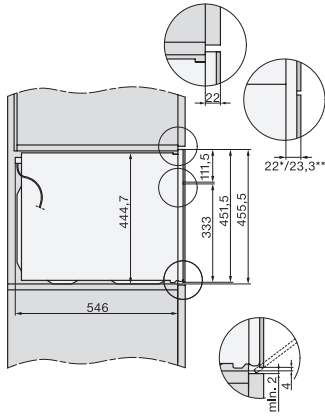

H 7840 BMX

Fogantyú nélküli mikrohullámú üzemmóddal kombinált sütő
tökéletesen kombinálható design automatikus programokkal és húsmaghőmérő tüllel.

side view H7000 BM, installation drawings