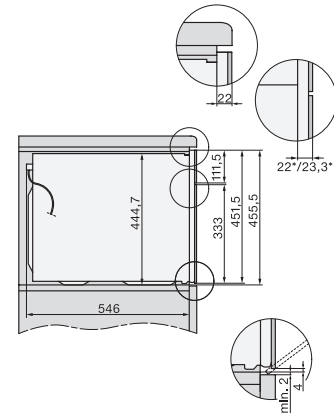

H 7840 BMX

Fogantyú nélküli mikrohullámú üzemmóddal kombinált sütő
tökéletesen kombinálható design automatikus programokkal és húsmaghőmérő tüllel.

side view H7000 BM, installation drawings

built-in H7000 BM, installation drawing

built-in H7000 BM build-under, installation drawings

installation H7000 BM, installation drawing

Installation H7000 BM XL, installation drawings

side view H7000 BM build-under, installation drawings

side view Kombi BM XL, installation drawings