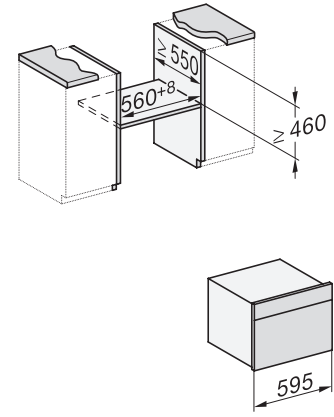

H 7840 BMX

Fogantyú nélküli mikrohullámú üzemmóddal kombinált sütő
tökéletesen kombinálható design automatikus programokkal és húsmaghőmérő tüllel.

side view H7000 BM, installation drawings

built-in H7000 BM, installation drawing