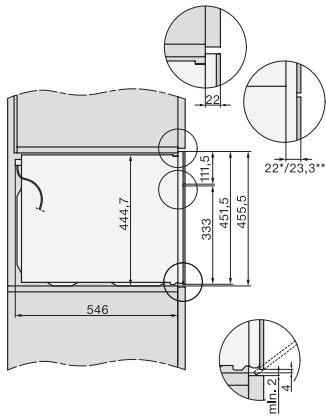

H 7840 BMX 125 Gala Ed

Fogantyú nélküli mikrohullámú üzemmóddal kombinált sütő
tökéletesen kombinálható design automatikus programokkal és húsmaghőmérő tüllel.

side view H7000 BM, installation drawings