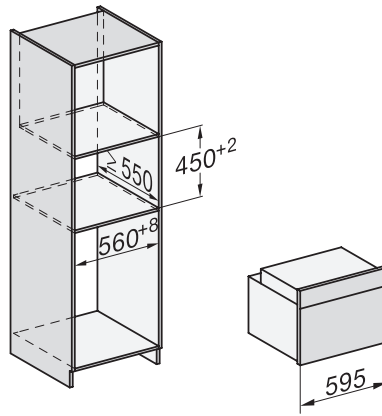

H 7840 BPX 125 Gala Ed

Fogantyú nélküli kompakt sütő

– kombinálható design, húsmagyhőmérő tüllel és BrillantLight funkcióval.

side view H7000 M, installation drawings

built-in H7000 M, installation drawing