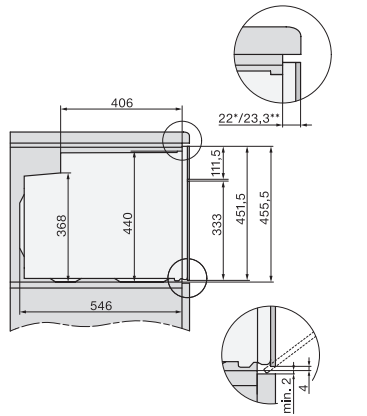

H 7840 BPX 125 Gala Ed

Fogantyú nélküli kompakt sütő

– kombinálható design, húsmagyhőmérő tüllel és BrillantLight funkcióval.

side view H7000 M, installation drawings

built-in H7000 M, installation drawing

built-in H7000 M build-under, installation drawing

Installation H7000 M, installation drawing

side view H7000 M build-under, installation drawings