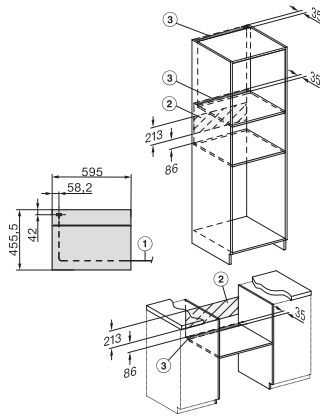

H 7840 BPX 125 Gala Ed

Fogantyú nélküli kompakt sütő

– kombinálható design, húsmagyhőmérő tüllel és BrillantLight funkcióval.

side view H7000 M, installation drawings

built-in H7000 M, installation drawing

built-in H7000 M build-under, installation drawing

Installation H7000 M, installation drawing

side view H7000 M build-under, installation drawings