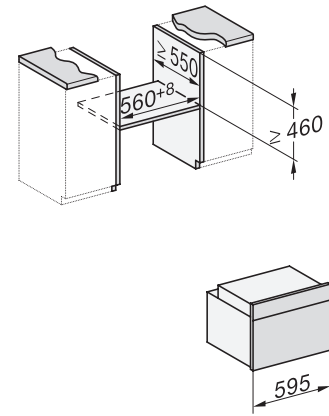

H 7840 BPX 125 Gala Ed

Fogantyú nélküli kompakt sütő

– kombinálható design, húsmagyhőmérő tüllel és BrillantLight funkcióval.

side view H7000 M, installation drawings

built-in H7000 M, installation drawing

built-in H7000 M build-under, installation drawing

Installation H7000 M, installation drawing

side view H7000 M build-under, installation drawings