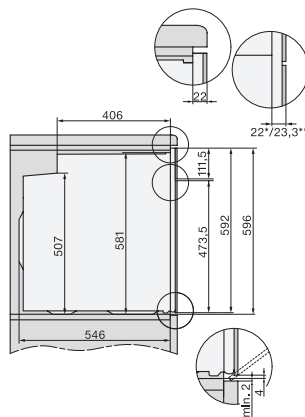

H 7464 BPX 125 Gala Ed

Fogantyú nélküli sütő

– tökéletesen kombinálható design, húsmaghőmérő tüllel és LED-világítással.

installation H7000 XL, installation drawing

side view H7000 XL, installation drawings

built-in H7000 XL, installation drawing

H226x-1B/BP/E/EP/I/IP, H2x6xB/BP, H7x6xB/BP/BPX, installation drawings

side view H7000 XL build-under, installation drawing