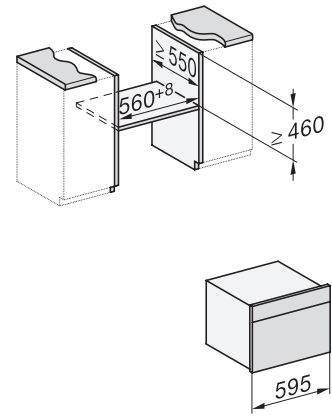

H 7440 BMX 125 Gala Ed

Fogantyú nélküli mikrohullámú üzemmóddal kombinált sütő
tökéletesen kombinálható design automatikus programokkal és kombi üzemmódokkal.

side view H7000 BM, installation drawings

built-in H7000 BM, installation drawing