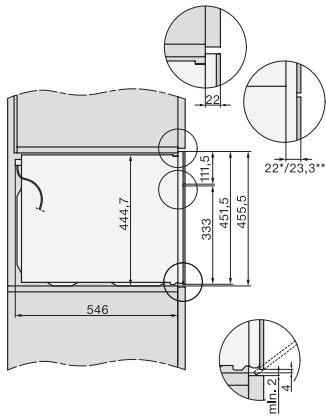

H 7440 BMX 125 Gala Ed

Fogantyú nélküli mikrohullámú üzemmóddal kombinált sütő
tökéletesen kombinálható design automatikus programokkal és kombi üzemmódokkal.

side view H7000 BM, installation drawings