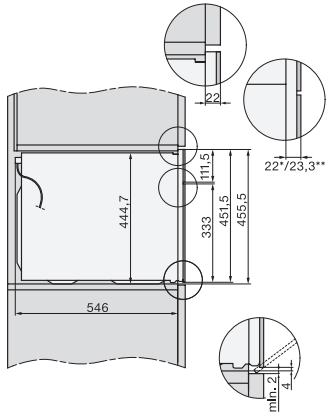

H 7440 BMX 125 Gala Ed

Fogantyú nélküli mikrohullámú üzemmóddal kombinált sütő
tökéletesen kombinálható design automatikus programokkal és kombi üzemmódokkal.

side view H7000 BM, installation drawings