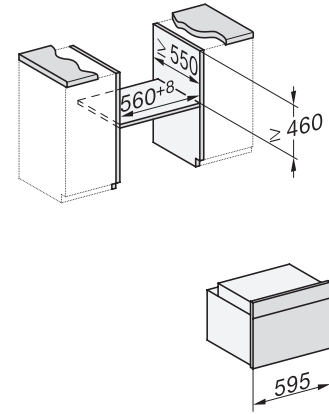

H 7440 BPX 125 Gala Ed

Fogantyú nélküli kompakt sütő

– tökéletesen kombinálható design, LED-világítással és pirolízissel.

side view H7000 M, installation drawings

built-in H7000 M, installation drawing

built-in H7000 M build-under, installation drawing

Installation H7000 M, installation drawing

side view H7000 M build-under, installation drawings