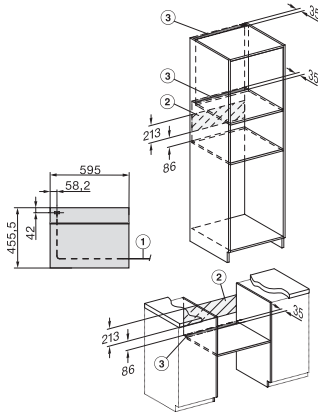

H 7440 BPX 125 Gala Ed

Fogantyú nélküli kompakt sütő

– tökéletesen kombinálható design, LED-világítással és pirolízissel.

side view H7000 M, installation drawings

built-in H7000 M, installation drawing

built-in H7000 M build-under, installation drawing

Installation H7000 M, installation drawing

side view H7000 M build-under, installation drawings