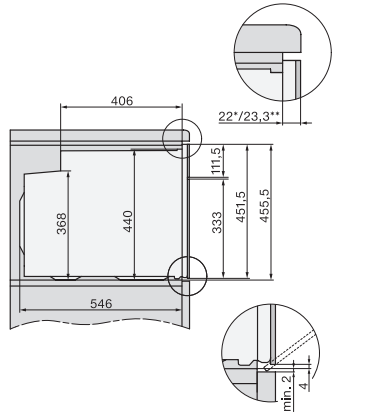

H 7440 BPX 125 Gala Ed

Fogantyú nélküli kompakt sütő

– tökéletesen kombinálható design, LED-világítással és pirolízissel.

side view H7000 M, installation drawings

built-in H7000 M, installation drawing

built-in H7000 M build-under, installation drawing

Installation H7000 M, installation drawing

side view H7000 M build-under, installation drawings