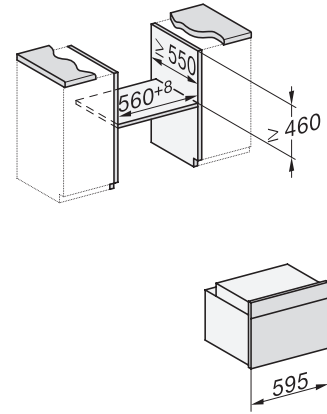

H 7440 BPX 125 Gala Ed

Fogantyú nélküli kompakt sütő

– tökéletesen kombinálható design, LED-világítással és pirolízissel.

side view H7000 M, installation drawings

built-in H7000 M, installation drawing

built-in H7000 M build-under, installation drawing

Installation H7000 M, installation drawing

side view H7000 M build-under, installation drawings