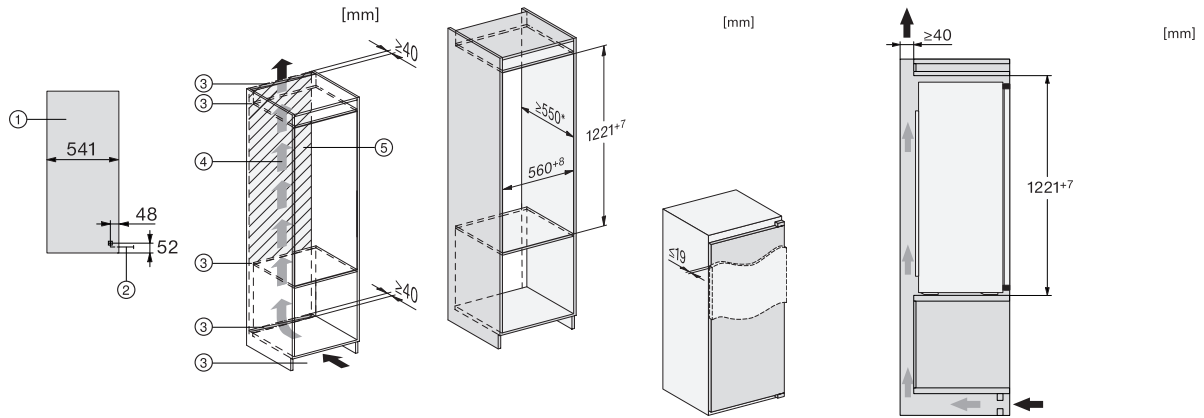

K 7318 D

Beépíthető hűtőszekrény

4* fagyasztórekesz, LED-világítás, SoftClose és szuperhűtés a több kényelemért.

K7318D, K7328D, K7316E, K7326E, K7317D, K7327D, K7315E, K7325E, installation (footnote*) (installation drawings)

K7318D, K7328D, K7316E, K7326E, K7317D, K7327D, K7315E, K7325E, built-in (footnote*) (installation drawings)

K7318D, K7328D, K7316E, K7326E, K7317D, K7327D, K7315E, K7325E, side view (installation drawings)