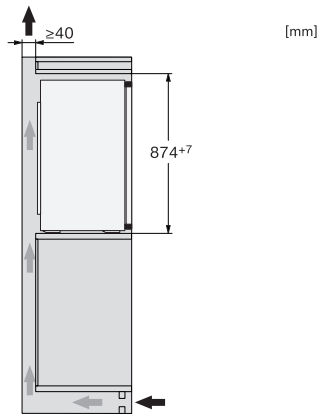

K7118D, K7128D, K7116E, K7126E, K7117D, K7127D, K7115E, K7125E, side view (installation drawings)