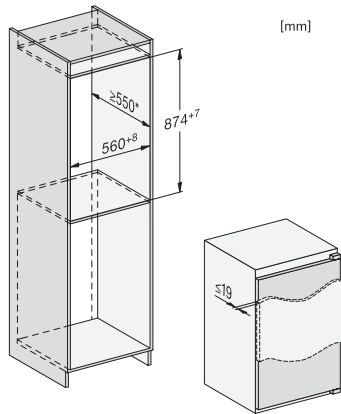

K 7118 D

Beépíthető hűtőszekrény

– DailyFresh, 4* fagyasztórekesz, LED-világítás és SoftClose a több kényelemért.

K7118D, K7128D, K7116E, K7126E, K7117D, K7127D, K7115E, K7125E, built-in (footnote*) (installation drawings)