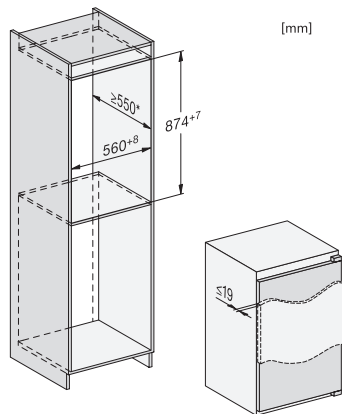

K 7115 E

Beépíthető hűtőszekrény

LED-világítással és szuperhűtéssel a nagyobb kényelemért.

K7118D, K7128D, K7116E, K7126E, K7117D, K7127D, K7115E, K7125E, built-in (footnote*) (installation drawings)