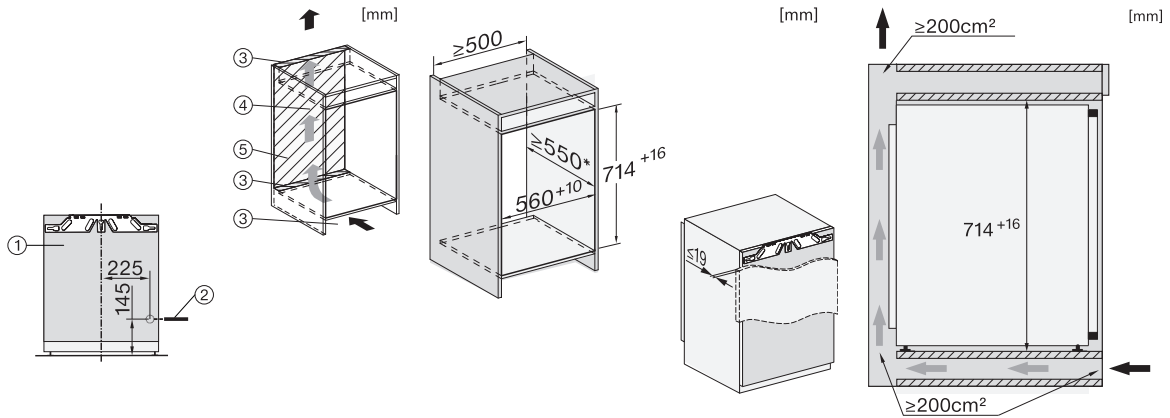

FNS 7040 C

Beépíthető fagyasztószekrény

NoFrost funkcióval és három fagyasztófiókkal a maximális kényelemért.

FNS7040E, FNS7040B, FNS7040C, FNS7040D, installation (*footnote) (installation drawings)

FNS7040E, FNS7040B, FNS7040C, FNS7040D, built-in (*footnote) (installation drawings)

FNS7040E, FNS7040B, FNS7040C, FNS7040D, side view (installation drawings)