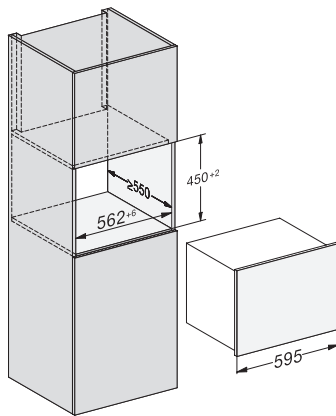

KWT 7112 iG

Beépíthető borhűtő, 45 cm fülkemaasság

FlexiFrame Plus és Push2open rendszerekkel a legigényesebb borkedvelőknek.

EAN: 4002516643135 / Cikkszám: 12204800 / Régi cikkszám36711203EU1

Fülkemélység (mm)	550
Készülék szélessége (mm)	595
Készülék magassága (mm)	455
Készülék mélysége (mm)	559
Súly (kg)	36,0
Rögzítéstechnika	rögzített ajtó
Klímaosztály	SN-ST
Hűtőzóna (l)	47
Bortároló zóna (l)	47
Teljes hasznos űrtartalom (l)	46
Helykínálat 0,75 literes bordeaux-i palackoknak	18 palack
Levegőben terjedő akusztikus zajkibocsátási osztály (A-D)	B
Levegőben terjedő akusztikus zajkibocsátás, dB(A), re1pW	32
Áramfelvétel milliampereben (mA)	500
Feszültség (V)	220-240
Biztosíték (A)	10
Fázisok száma	1
Frekvencia (Hz)	50
Elektromos kábel hossza (m)	2,2

KWT 7112 iG

Beépíthető borhűtő, 45 cm fülkemaasság

FlexiFrame Plus és Push2open rendszerekkel a legigényesebb borkedvelőknek.

KWT7112 iG, *Footnote (Sketch)

KWT7112 iG (Sketch)

KWT7112 iG, *Footnote (Sketch)