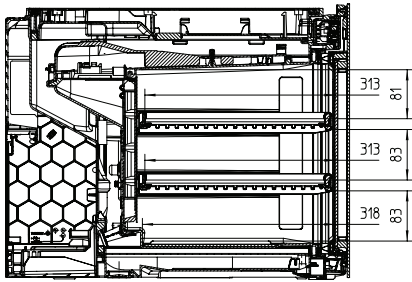

KWT 7112 iG 125 Gala Ed

Beépíthető bortemperáló hűtő

FlexiFrame Plus és Push2open rendszerekkel a legigényesebb borkedvelőknek.

EAN: 4002516643135 / Anyagszám: 12204800 / Régi anyagszám: 36711203EU1

Rögzítéstechnika	rögzített ajtó
Klímaosztály	SN-ST
Hűtőzóna (l)	47
Bortároló zóna (l)	47
Teljes hasznos űrtartalom (l)	46
Helykínálat 0,75 literes bordeaux-i palackoknak	18 palack
Levegőben terjedő akusztikus zajkibocsátási osztály (A-D)	B
Levegőben terjedő akusztikus zajkibocsátás, dB(A), re1pW	32
Áramfelvétel milliampereben (mA)	500
Feszültség (V)	220-240
Biztosíték (A)	10
Fázisok száma	1
Frekvencia (Hz)	50
Elektromos kábel hossza (m)	2,2

Mellékelt tartozékok

Active AirClean szűrő

•

KWT 7112 iG 125 Gala Ed

Beépíthető bortemperáló hűtő

FlexiFrame Plus és Push2open rendszerekkel a legigényesebb borkedvelőknek.

KWT7112 iG, *Footnote (Sketch)

KWT7112 iG (Sketch)

KWT7112 iG, *Footnote (Sketch)

KWT7112iG, KWT6112iG, Interior dimensions (Installation drawings)