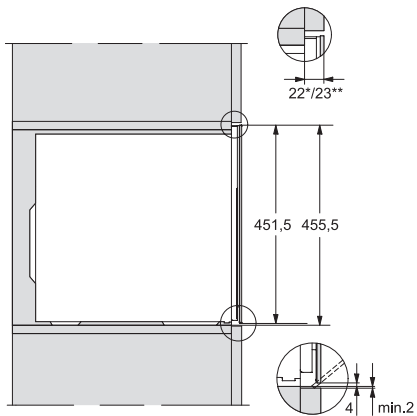

KWT 7112 iG

Beépíthető borhűtő, 45 cm fülkemaasság

FlexiFrame Plus és Push2open rendszerekkel a legigényesebb borkedvelőknek.

EAN: 4002516643135 / Cikkszám: 12204800 / Régi cikkszám36711203EU1

Fülkemélység (mm)	550
Készülék szélessége (mm)	595
Készülék magassága (mm)	455
Készülék mélysége (mm)	559
Súly (kg)	36,0
Rögzítéstechnika	rögzített ajtó
Klímaosztály	SN-ST
Hűtőzóna (l)	47
Bortároló zóna (l)	47
Teljes hasznos űrtartalom (l)	46
Helykínálat 0,75 literes bordeaux-i palackoknak	18 palack
Levegőben terjedő akusztikus zajkibocsátási osztály (A-D)	B
Levegőben terjedő akusztikus zajkibocsátás, dB(A), re1pW	32
Áramfelvétel milliampereben (mA)	500
Feszültség (V)	220-240
Biztosíték (A)	10
Fázisok száma	1
Frekvencia (Hz)	50
Elektromos kábel hossza (m)	2,2

KWT 7112 iG

Beépíthető borhűtő, 45 cm fülkemaasság

FlexiFrame Plus és Push2open rendszerekkel a legigényesebb borkedvelőknek.

KWT7112 iG, *Footnote (Sketch)

KWT7112 iG (Sketch)

KWT7112 iG, *Footnote (Sketch)

KWT7112iG, KWT6112iG, Interior dimensions (Installation drawings)