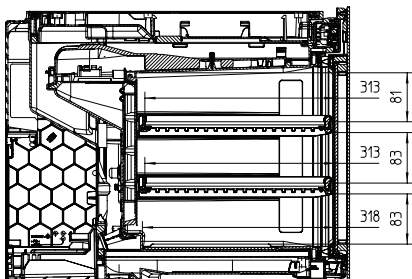

KWT 7112 iG

Beépíthető borhűtő, 45 cm fülkemaasság

FlexiFrame Plus és Push2open rendszerekkel a legigényesebb borkedvelőknek.

EAN: 4002516643135 / Cikkszám: 12204800 / Régi cikkszám36711203EU1

Fülkemélység (mm)	550
Készülék szélessége (mm)	595
Készülék magassága (mm)	455
Készülék mélysége (mm)	559
Súly (kg)	36,0
Rögzítéstechnika	rögzített ajtó
Klímaosztály	SN-ST
Hűtőzóna (l)	47
Bortároló zóna (l)	47
Teljes hasznos űrtartalom (l)	46
Helykínálat 0,75 literes bordeaux-i palackoknak	18 palack
Levegőben terjedő akusztikus zajkibocsátási osztály (A-D)	B
Levegőben terjedő akusztikus zajkibocsátás, dB(A), re1pW	32
Áramfelvétel milliampereben (mA)	500
Feszültség (V)	220-240
Biztosíték (A)	10
Fázisok száma	1
Frekvencia (Hz)	50
Elektromos kábel hossza (m)	2,2

KWT 7112 iG

Beépíthető borhűtő, 45 cm fülkemaasság

FlexiFrame Plus és Push2open rendszerekkel a legigényesebb borkedvelőknek.

KWT7112 iG, *Footnote (Sketch)

KWT7112 iG (Sketch)

KWT7112 iG, *Footnote (Sketch)

KWT7112iG, KWT6112iG, Interior dimensions (Installation drawings)