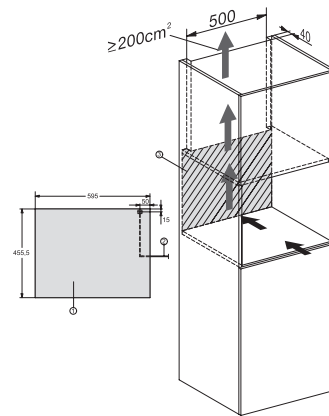

KWT 7112 iG

Beépíthető borhűtő, 45 cm fülkemaasság

FlexiFrame Plus és Push2open rendszerekkel a legigényesebb borkedvelőknek.

EAN: 4002516643135 / Cikkszám: 12204800 / Régi cikkszám36711203EU1

Fülkemélység (mm)	550
Készülék szélessége (mm)	595
Készülék magassága (mm)	455
Készülék mélysége (mm)	559
Súly (kg)	36,0
Rögzítéstechnika	rögzített ajtó
Klímaosztály	SN-ST
Hűtőzóna (l)	47
Bortároló zóna (l)	47
Teljes hasznos űrtartalom (l)	46
Helykínálat 0,75 literes bordeaux-i palackoknak	18 palack
Levegőben terjedő akusztikus zajkibocsátási osztály (A-D)	B
Levegőben terjedő akusztikus zajkibocsátás, dB(A), re1pW	32
Áramfelvétel milliampereben (mA)	500
Feszültség (V)	220-240
Biztosíték (A)	10
Fázisok száma	1
Frekvencia (Hz)	50
Elektromos kábel hossza (m)	2,2

KWT 7112 iG

Beépíthető borhűtő, 45 cm fülkemaasság

FlexiFrame Plus és Push2open rendszerekkel a legigényesebb borkedvelőknek.

KWT7112 iG, *Footnote (Sketch)

KWT7112 iG (Sketch)

KWT7112 iG, *Footnote (Sketch)

KWT7112iG, KWT6112iG, Interior dimensions (Installation drawings)