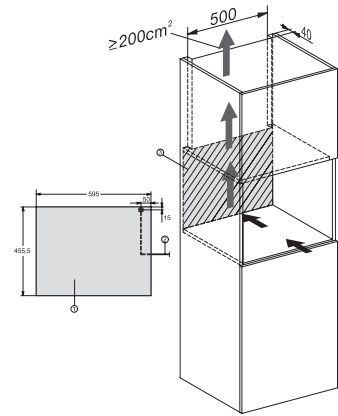

KWT 7112 iG 125 Gala Ed

Beépíthető bortemperáló hűtő

FlexiFrame Plus és Push2open rendszerekkel a legigényesebb borkedvelőknek.

EAN: 4002516643135 / Anyagszám: 12204800 / Régi anyagszám: 36711203EU1

Rögzítéstechnika	rögzített ajtó
Klímaosztály	SN-ST
Hűtőzóna (l)	47
Bortároló zóna (l)	47
Teljes hasznos űrtartalom (l)	46
Helykínálat 0,75 literes bordeaux-i palackoknak	18 palack
Levegőben terjedő akusztikus zajkibocsátási osztály (A-D)	B
Levegőben terjedő akusztikus zajkibocsátás, dB(A), re1pW	32
Áramfelvétel milliampereben (mA)	500
Feszültség (V)	220-240
Biztosíték (A)	10
Fázisok száma	1
Frekvencia (Hz)	50
Elektromos kábel hossza (m)	2,2

Mellékelt tartozékok

Active AirClean szűrő

•

KWT 7112 iG 125 Gala Ed

Beépíthető bortemperáló hűtő

FlexiFrame Plus és Push2open rendszerekkel a legigényesebb borkedvelőknek.

KWT7112 iG, *Footnote (Sketch)

KWT7112 iG (Sketch)

KWT7112 iG, *Footnote (Sketch)

KWT7112iG, KWT6112iG, Interior dimensions (Installation drawings)