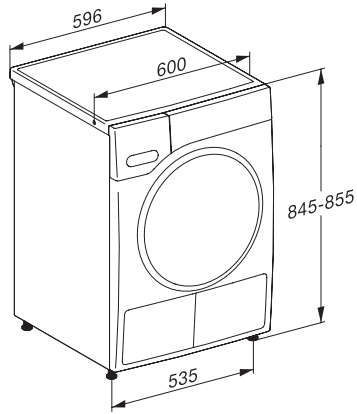

TWW780WP Passion

T1 hőszivattyús szárítógép:

A+++ -10% energiaoszt. | 9 kg | M Touch | SteamFinish | SilenceDrum

EAN: 4002516646921 / Anyagszám: 12194280 / Régi anyagszám: 12WW7802EU1

Készülék mélysége nyitott ajtónál (mm)	1077
Súly (kg)	62
Teljes teljesítményigény (kW)	1,10
Feszültség (V)	220-240
Biztosíték (A)	10
Frekvencia (Hz)	50
Elektromos kábel hossza (m)	2,0
Fluortartalmú üvegházhatású gázokat tartalmaz	•
Hermetikusan zárt	•
Hűtőközeg fajtája	R134a
Hűtőközeg-mennyiség (kg)	0,48
Hűtőközeg globális felmelegedési potenciálja (CO ₂ e)	1430
Készülék globális felmelegedési potenciálja (CO ₂ e)	686,00
Világítóeszköz cseréje	Ügyfélszolgálat
Mellékelt tartozékok	
Illatpatron	•
Kupon egy második illatpatronhoz	•
Szárítókosárra beváltható kupon	•
Elérhető kijelzőnyelvek	

TWW780WP Passion

T1 hőszivattyús szárítógép:

A+++ -10% energiaoszt. | 9 kg | M Touch | SteamFinish | SilenceDrum

T1 installation drawing, facia 5 degree, measures in mm

T1 drawing, facia 5 degree, measures in mm

T1 drawing, facia 5 degree, with porthole, measures in mm

T1 drawing, facia 5 degree, measures in mm