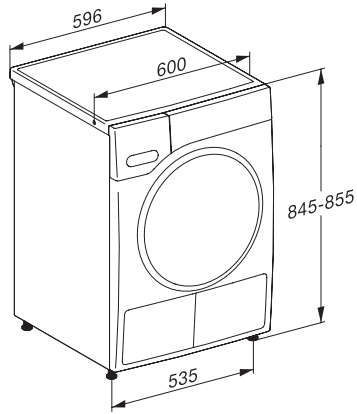

TWW780WP Passion

T1 hőszivattyús szárítógép:

A+++ -10% energiaoszt. | 9 kg | M Touch | SteamFinish | SilenceDrum

EAN: 4002516646921 / Cikkszám: 12194280 / Régi cikkszám 12WW7802EU1

Készülék mélysége nyitott ajtónál (mm)	1077
Súly (kg)	62
Teljes teljesítményigény (kW)	1,10
Feszültség (V)	220-240
Biztosíték (A)	10
Frekvencia (Hz)	50
Elektromos kábel hossza (m)	2,0
Fluortartalmú üvegházhatású gázokat tartalmaz	•
Hermetikusan zárt	•
Hűtőközeg fajtája	R134a
Hűtőközeg-mennyiség (kg)	0,48
Hűtőközeg globális felmelegedési potenciálja (CO ₂ e)	1430
Készülék globális felmelegedési potenciálja (CO ₂ e)	686,00
Világítóeszköz cseréje	Ügyfélszolgálat
Mellékelt tartozékok	
Illatpatron	•
Kupon egy második illatpatronhoz	•
Szárítókosárra beváltható kupon	•
Elérhető kijelzőnyelvek	

TWW780WP Passion

T1 hőszivattyús szárítógép:

A+++ -10% energiaoszt. | 9 kg | M Touch | SteamFinish | SilenceDrum

T1 installation drawing, facia 5 degree, measures in mm

T1 drawing, facia 5 degree, measures in mm

T1 drawing, facia 5 degree, with porthole, measures in mm

T1 drawing, facia 5 degree, measures in mm